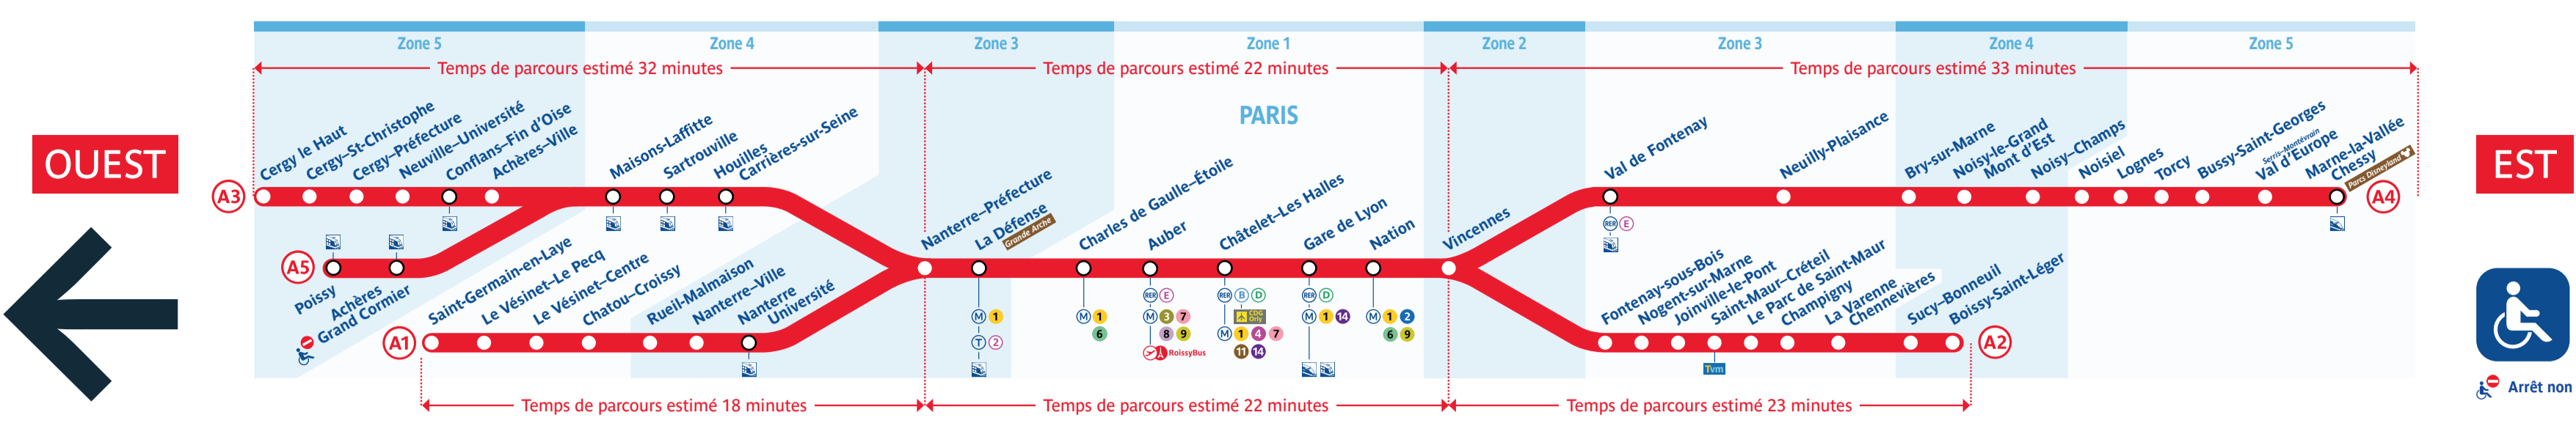

Horaires | Timetable | 时间表 | جدول الأوقات

St-Germain-en-Laye • Poissy • Cergy - Le Haut

Les 5 et 6 novembre, le trafic est interrompu entre Cergy-Le Haut et Sartrouville toute la journée (travaux). Des bus de substitution sont mis en place. Les 7 et 8 novembre, le trafic est interrompu entre Achères-Ville et Maisons-Laffitte à partir de 22h15 (travaux). Une navette ferroviaire est mise en place entre Cergy-Le Haut et Poissy. Plus de détails sur ces travaux dans la rubrique Travaux de votre blog.

Service valable du samedi 5 au mardi 8 novembre 2022

Lundi 7 et mardi 8 novembre

Samedi 5 et dimanche 6 novembre

Direction	St-Germain-en-Laye	Poissy	Cergy-Le Haut	Le Haut	Paris	St-Germain-en-Laye	Poissy	Cergy-Le Haut	Le Haut	Paris	St-Germain-en-Laye	Poissy	Cergy-Le Haut	Le Haut
06:00	06:00	06:00	06:00	06:00	06:00	06:00	06:00	06:00	06:00	06:00	06:00	06:00	06:00	06:00

Direction	St-Germain-en-Laye	Poissy	Cergy-Le Haut	Le Haut	Paris	St-Germain-en-Laye	Poissy	Cergy-Le Haut	Le Haut	Paris	St-Germain-en-Laye	Poissy	Cergy-Le Haut	Le Haut
06:30	06:30	06:30	06:30	06:30	06:30	06:30	06:30	06:30	06:30	06:30	06:30	06:30	06:30	06:30

Direction	St-Germain-en-Laye	Poissy	Cergy-Le Haut	Le Haut	Paris	St-Germain-en-Laye	Poissy	Cergy-Le Haut	Le Haut	Paris	St-Germain-en-Laye	Poissy	Cergy-Le Haut	Le Haut
07:00	07:00	07:00	07:00	07:00	07:00	07:00	07:00	07:00	07:00	07:00	07:00	07:00	07:00	07:00