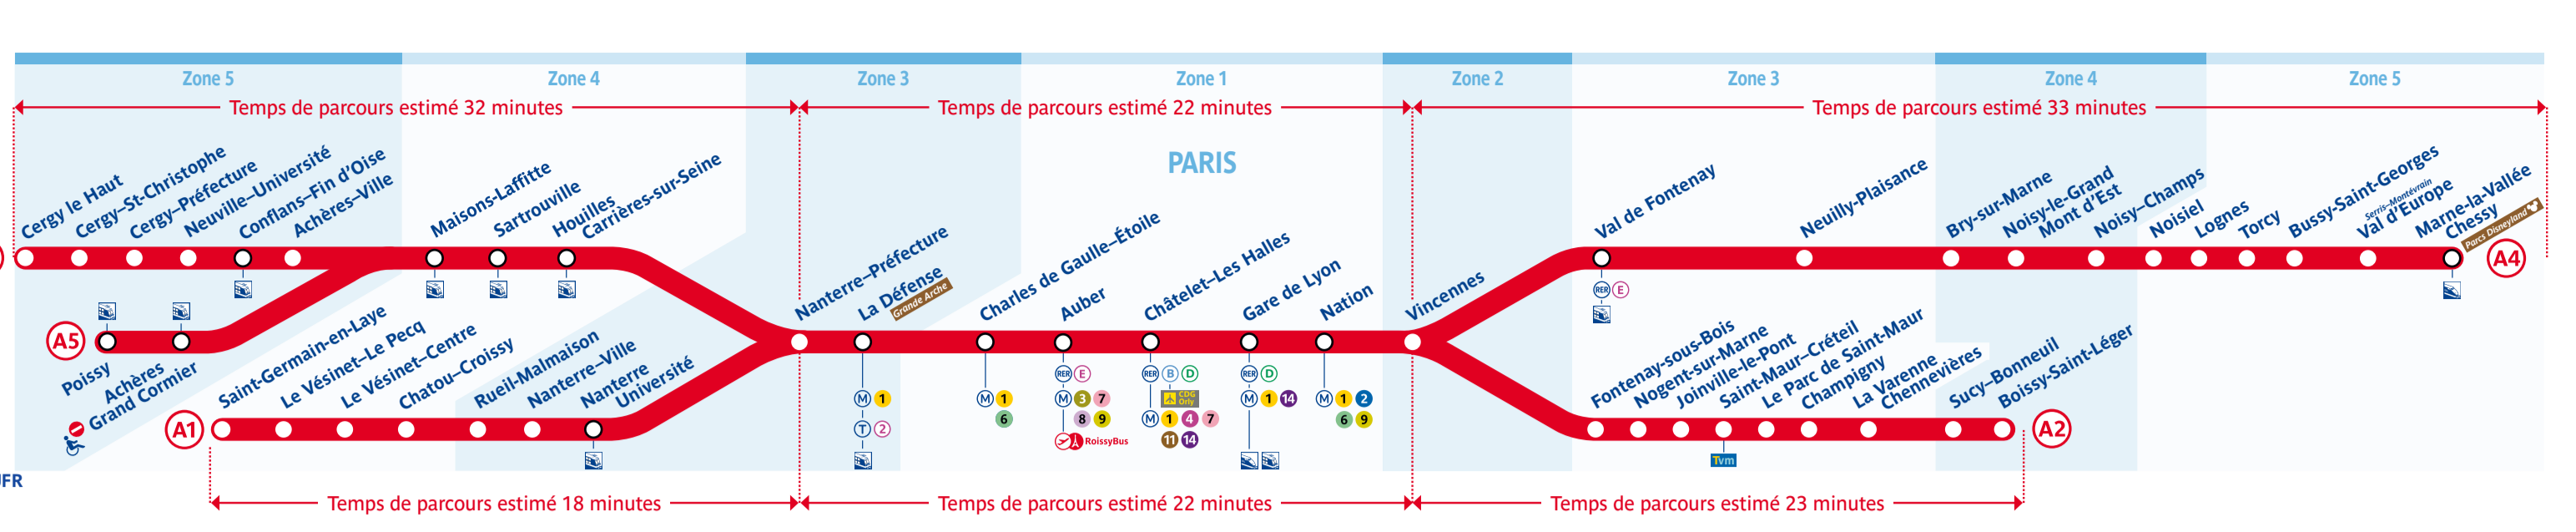

Horaires

Timetable 时间表
Zugfahrpläne جدول الأوقات

Boissy-St-Leger - Marne-la-Vallée - Chessy

Du lundi 29 août au vendredi 2 septembre, aucun train entre Sartrouville et Cergy le Haut à partir de 22h15.

Bus de substitution omnibus et semi-direct.

Service valable du lundi 29 août au dimanche 4 septembre 2022

Du lundi au vendredi

Samedi, dimanche et jours fériés

Table of train schedules for weekdays (Du lundi au vendredi). Columns include station names and arrival/departure times.

Table of train schedules for weekends and public holidays (Samedi, dimanche et jours fériés). Columns include station names and arrival/departure times.

Table of train schedules for weekdays (Du lundi au vendredi). Columns include station names and arrival/departure times.

Table of train schedules for weekends and public holidays (Samedi, dimanche et jours fériés). Columns include station names and arrival/departure times.