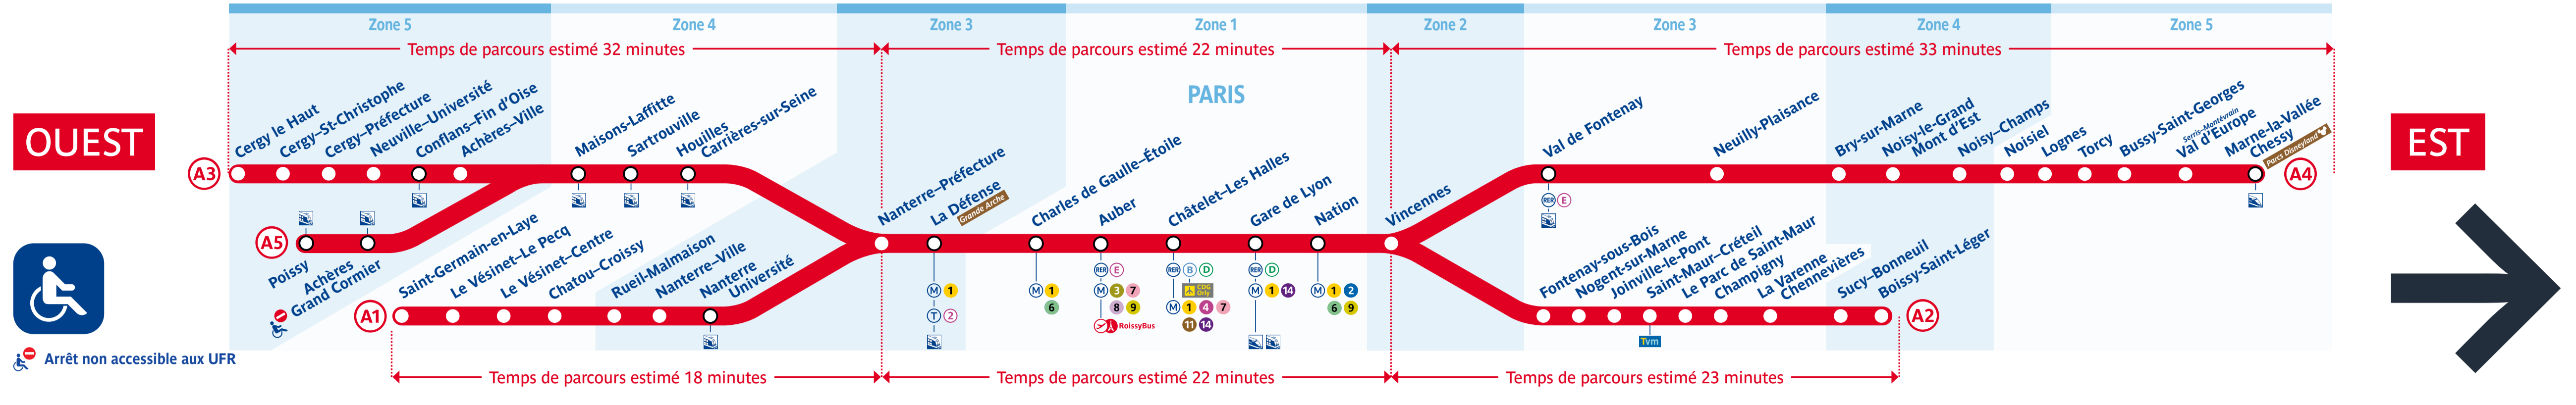

# Horaires

Timetable 时间表  
Zugfahrpläne جدول الأوقات

## Boissy-St-Léger • Marne-la-Vallée - Chessy

Vendredi 5 août, dès 22h, en raison de travaux, aucun train entre Nanterre - Préfecture <-> Cergy le Haut et Poissy.

- Bus de substitution :**
- entre Nanterre - Université et Sartrouville
  - entre Sartrouville et Poissy + navette à la demande pour Achères Grand Cormier
  - entre Sartrouville et Cergy le Haut (omnibus et semi-direct)

### Travaux du vendredi 5 août 2022

Table with 20 columns (lines) and 300+ rows (stations) showing departure times for various RER A services.

Table with 20 columns (lines) and 300+ rows (stations) showing arrival times for various RER A services.

Table with 20 columns (lines) and 300+ rows (stations) showing departure times for various RER A services.