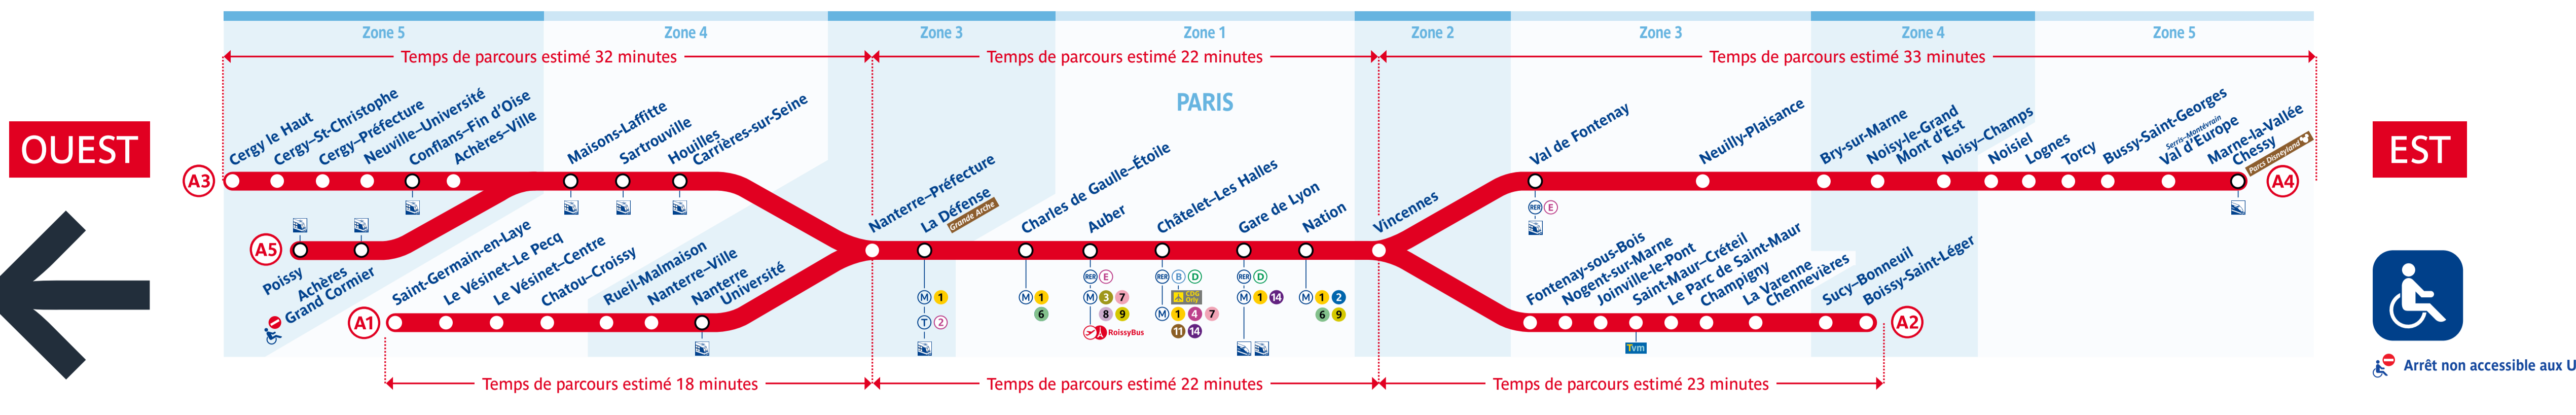

## → St-Germain-en-Laye • Poissy • Cergy - Le Haut

Vendredi 12 août, dès 22h, en raison de travaux, aucun train entre Nanterre - Préfecture <-> Cergy le Haut et Poissy.

- Bus de substitution :**
- entre Nanterre - Université et Sartrouville
  - entre Sartrouville et Poissy + navette à la demande pour Achères Grand Cormier
  - entre Sartrouville et Cergy le Haut (omnibus et semi-direct)