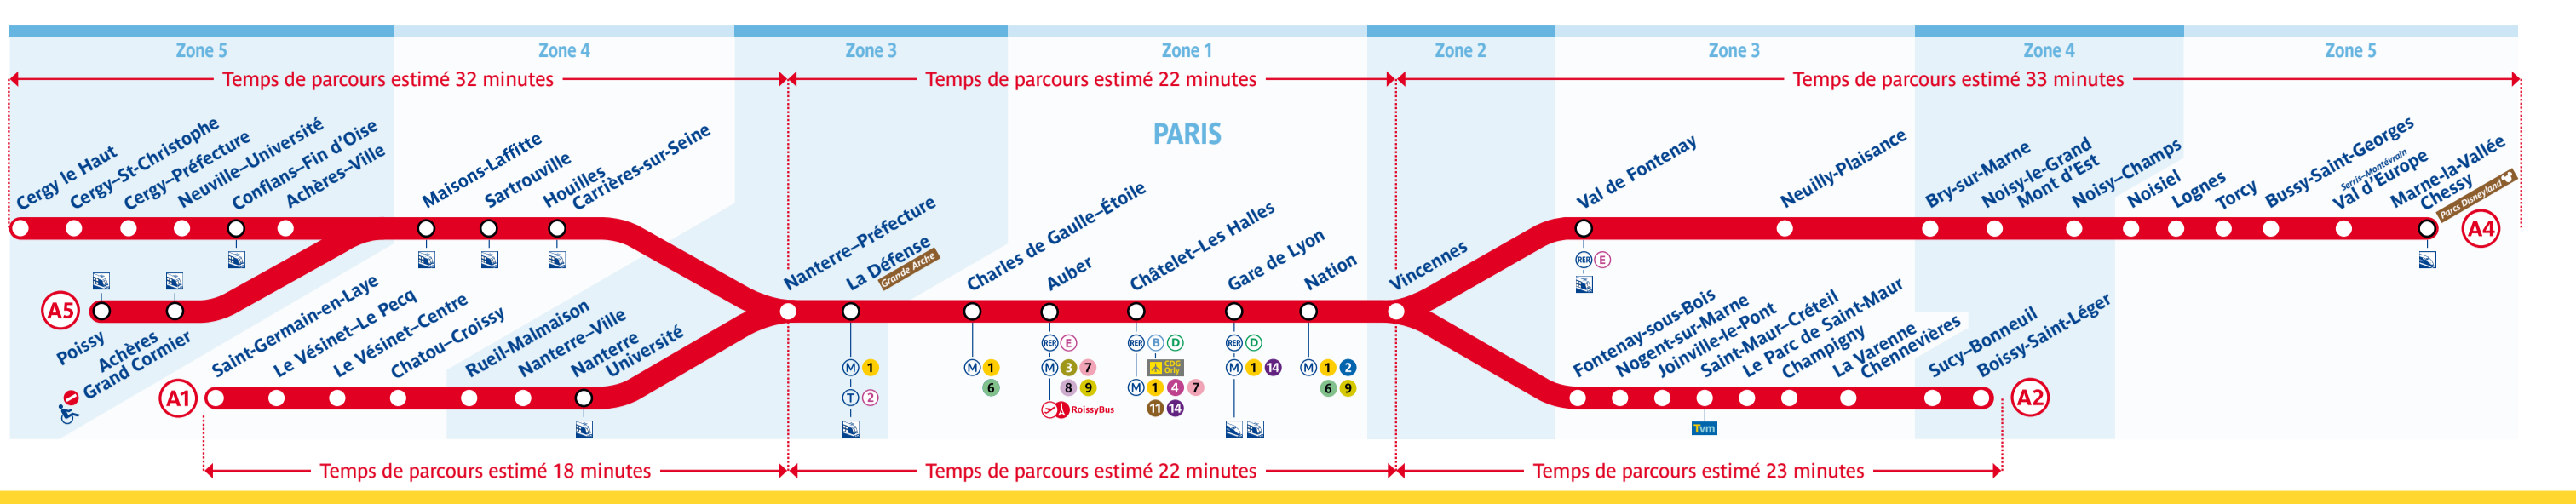

St-Germain-en-Laye • Poissy • Cergy - le Haut

Service valable du lundi 13 au lundi 20 juin 2022

Du lundi au vendredi Samedi, dimanche et jours fériés

Main table containing train schedules with columns for departure/arrival times and station names.