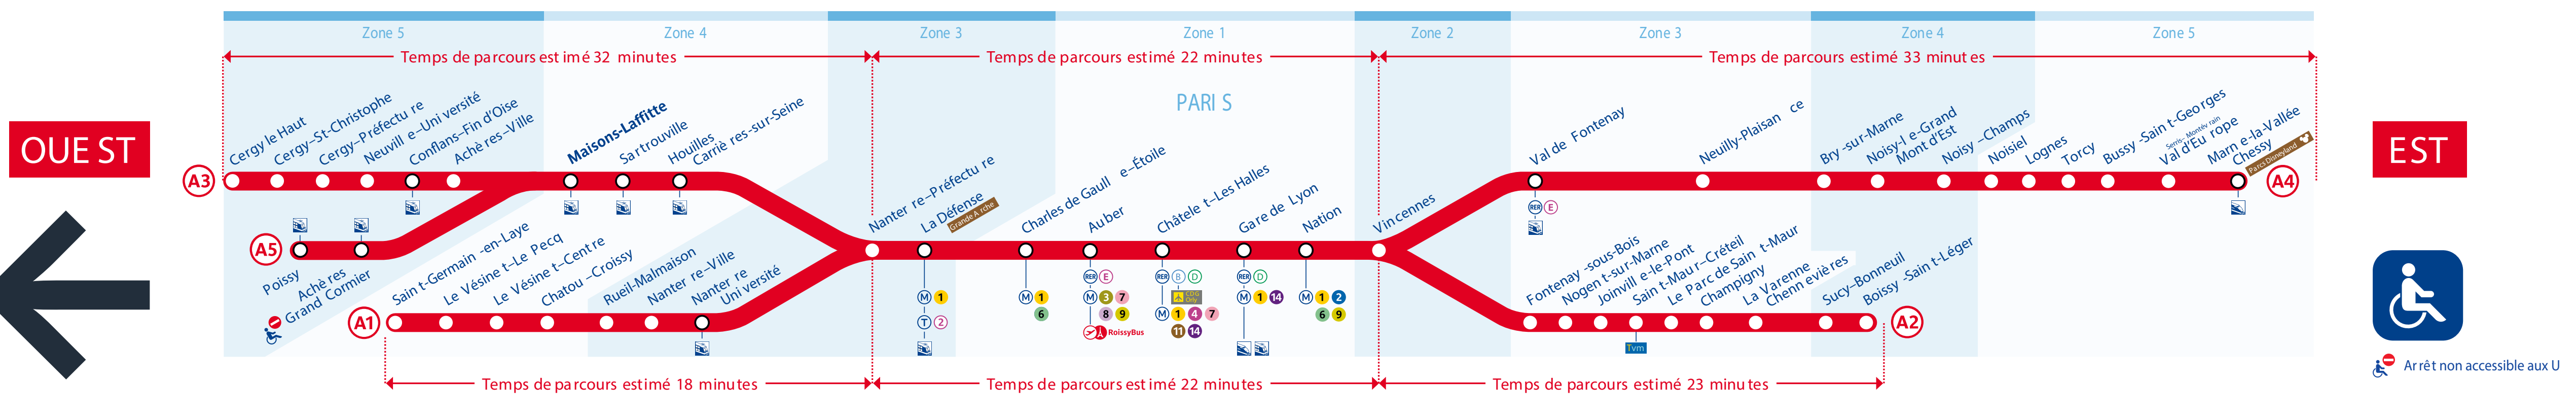

# Horaires

Timetable 时间表  
Zugfahrpläne جدول الأوقات

Info trafic

## → St-Germain-en-Laye • Poissy • Cergy - Le Haut

### FÊTE DE LA MUSIQUE : Le RER A circulera toute la nuit du 21 juin.

Fréquence des trains :  
1 train toutes les 18 min. dans le tronçon central entre Nanterre Préfecture et Vincennes  
1 train toutes les 1h10 sur les branches Cergy et Poissy (35 min. entre Houilles et Maisons-Laffitte)  
1 train toutes les 35 min. sur les branches St-Germain-en-Laye, Boissy et Marne-la-Vallée Chessy