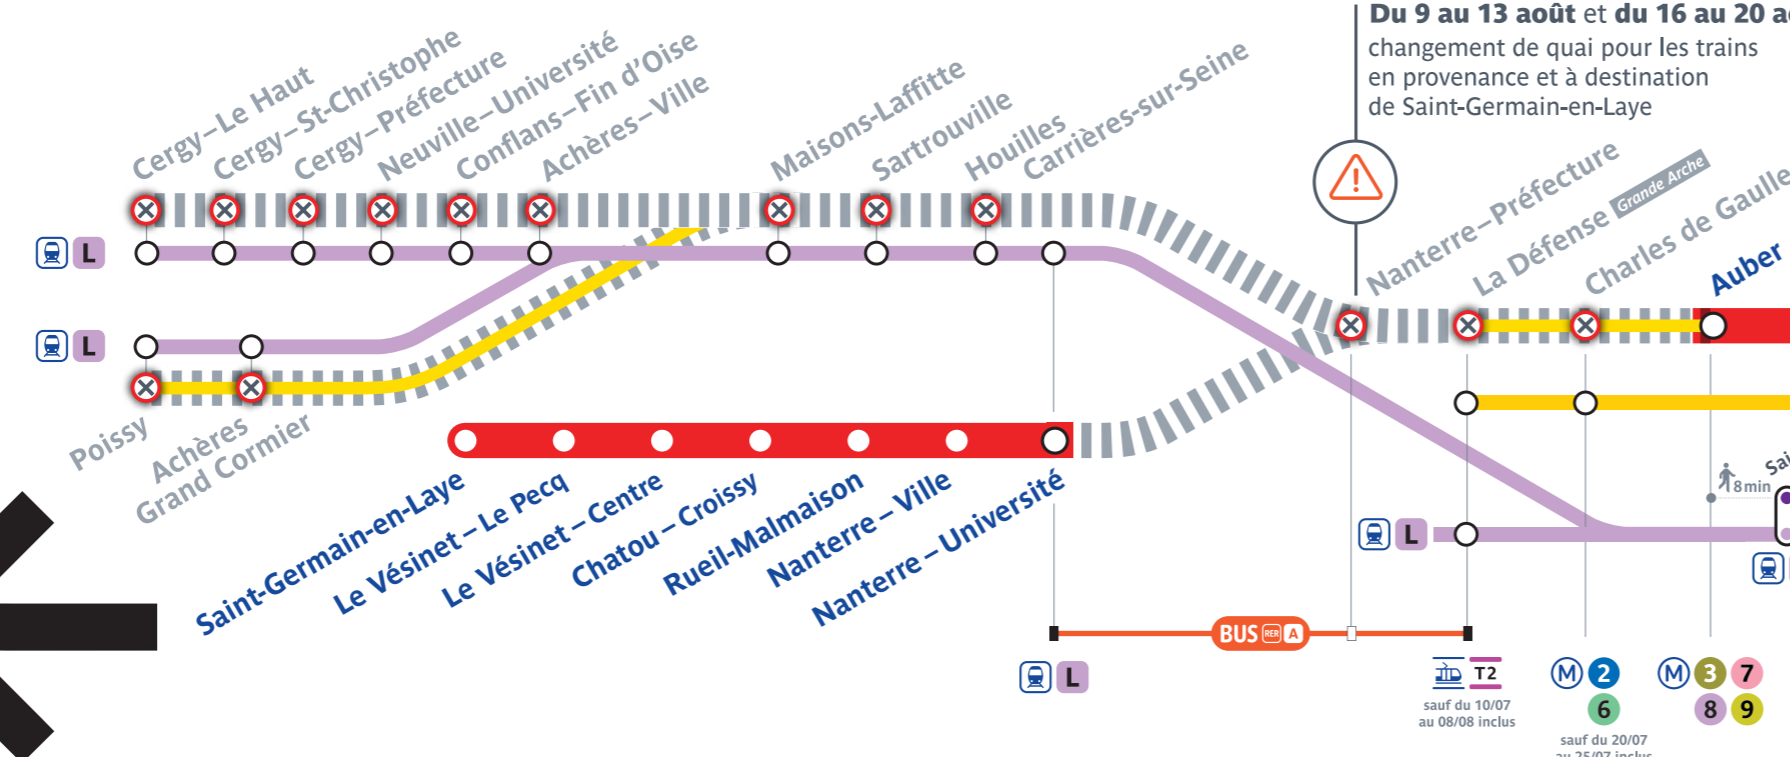

Horaires – service valable du samedi 7 au vendredi 20 août 2021

Direction St-Germain-en-Laye • Poissy • Cergy • Le Haut

TRAVAUX D'ÉTÉ 2021 AUBER – NANTERRE – UNIVERSITÉ • CERGY • POISSY

26 juin au 29 août inclus

Du 9 au 13 août et du 16 au 20 août inclus

Le RER A est également fermé tous les jours 24h/24 entre Aubert et La Défense et sur la branche Poissy

Du 9 au 13 août et du 16 au 20 août inclus

Deux changements de quai pour les trains en provenance et à destination de Saint-Germain-en-Laye

Du lundi au vendredi

Table of train departure times from Monday to Friday. Columns represent stations from Poissy to Nanterre-Université. Rows show departure times in minutes past the hour.

Table of train departure times from Monday to Friday. Columns represent stations from Nanterre-Université to Aubert. Rows show departure times in minutes past the hour.

Table of train departure times from Monday to Friday. Columns represent stations from Aubert to Saint-Germain-en-Laye. Rows show departure times in minutes past the hour.

Table of train departure times from Monday to Friday. Columns represent stations from Saint-Germain-en-Laye to Cergy. Rows show departure times in minutes past the hour.

Table of train departure times from Monday to Friday. Columns represent stations from Cergy to Poissy. Rows show departure times in minutes past the hour.

Table of train departure times from Monday to Friday. Columns represent stations from Poissy to Aubert. Rows show departure times in minutes past the hour.

Samedi & dimanche

Table of train departure times on Saturdays and Sundays. Columns represent stations from Poissy to Nanterre-Université. Rows show departure times in minutes past the hour.

Table of train departure times on Saturdays and Sundays. Columns represent stations from Nanterre-Université to Aubert. Rows show departure times in minutes past the hour.

Table of train departure times on Saturdays and Sundays. Columns represent stations from Aubert to Saint-Germain-en-Laye. Rows show departure times in minutes past the hour.

Table of train departure times on Saturdays and Sundays. Columns represent stations from Saint-Germain-en-Laye to Cergy. Rows show departure times in minutes past the hour.

Table of train departure times on Saturdays and Sundays. Columns represent stations from Cergy to Poissy. Rows show departure times in minutes past the hour.

Table of train departure times on Saturdays and Sundays. Columns represent stations from Poissy to Aubert. Rows show departure times in minutes past the hour.