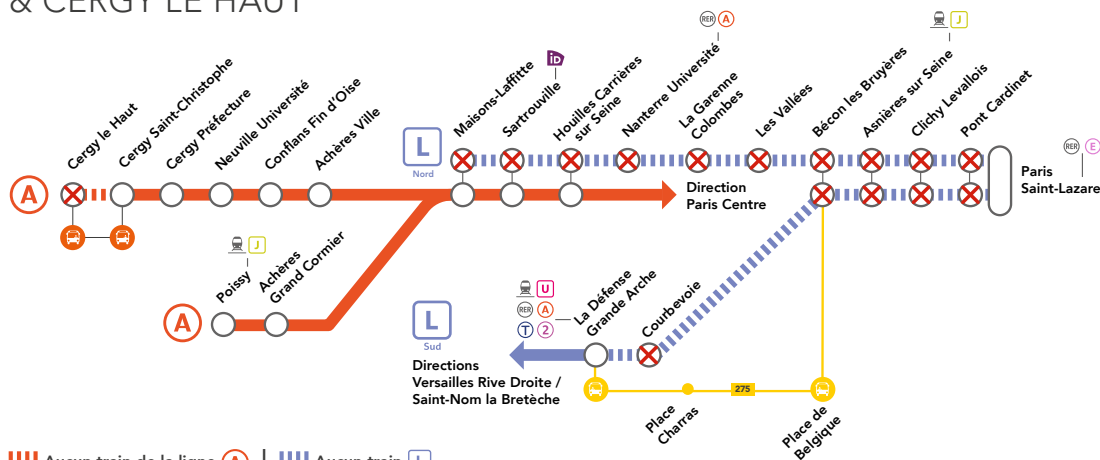

À partir de 22h10

Au départ de Paris Saint-Lazare pour rejoindre les gares :

- **de Maisons-Laffitte à Cergy le Haut** : empruntez un train **L NORD** jusqu'à **Sartrouville** puis un bus de remplacement SNCF en direction de **Cergy le Haut**.
- **de Achères Grand Cormier et Poissy** : empruntez un train **L NORD** jusqu'à **Sartrouville** puis un bus de remplacement SNCF en direction de **Poissy**.

LE WEEK-END

OCT.

27
et 28

LIGNE L NORD FERMÉE

ENTRE 11H55 ET 12H10 ENTRE PARIS SAINT-LAZARE
& NANTERRE UNIVERSITÉ / MAISONS-LAFFITTE

LIGNE A FERMÉE

TOUTE LA JOURNÉE ENTRE CERGY SAINT-CHRISTOPHE
& CERGY LE HAUT

||||| Aucun train de la ligne (A)

||||| Aucun train (L)

⊗ Gare non desservie en train

id Place iDVROOM

🚌 Bus de remplacement SNCF

🚌 Bus Ligne 275

LES TRAINS L NORD SUPPRIMÉS ENTRE 11H55 ET 12H10

DÉPART	ARRIVÉE
Paris Saint-Lazare 11h59	Nanterre Université 12h18
Nanterre Université 12h07	Paris Saint-Lazare 12h26
Paris Saint-Lazare 12h07	Maisons-Laffitte 12h33
Maisons-Laffitte 12h10	Paris Saint-Lazare 12h38