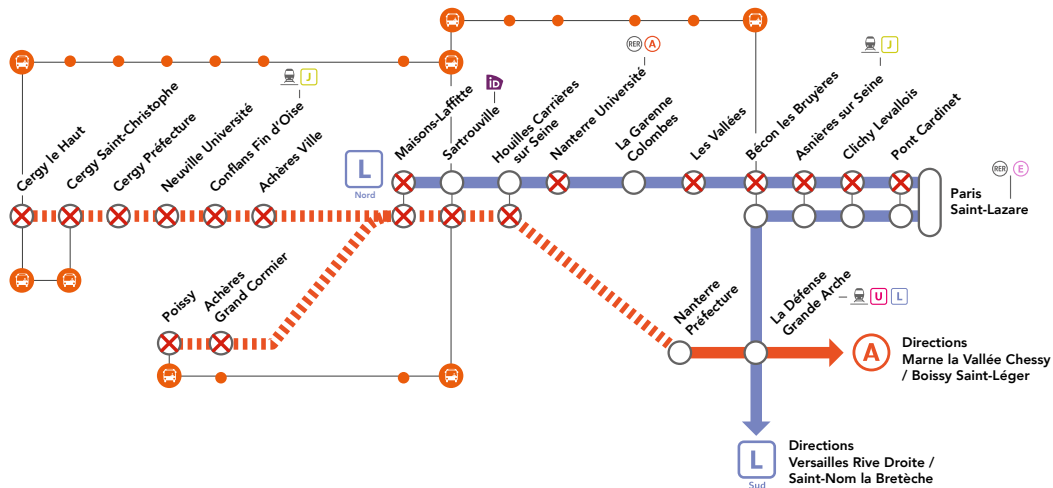

Entre 11h45 et 12h15

Au départ de Paris Saint-Lazare pour rejoindre les gares :

- **entre Pont Cardinet et Asnières sur Seine** : empruntez la ligne **L SUD** en direction de **Versailles Rive Droite**.
- **Bécon les Bruyères** : empruntez la ligne **L SUD** en direction de **Saint-Nom la Bretèche**.
- **Les Vallées** : empruntez la ligne **J** jusqu'à **Bois Colombes** puis marchez à pied durant 15 mn jusqu'à la gare **Les Vallées**.
- **La Garenne Colombes** : empruntez la ligne **L SUD** jusqu'à **La Défense** puis le tramway **T2** jusqu'à **La Garenne Colombes**.

EN SOIRÉE

OCT.

22
au 26

LIGNE L NORD DESERTE MODIFIÉE

À PARTIR DE 20H25 ENTRE PARIS SAINT-LAZARE
& NANTERRE UNIVERSITÉ / MAISONS-LAFFITTE

LIGNE A FERMÉE

À PARTIR DE 20H30 ENTRE CERGY SAINT-CHRISTOPHE & CERGY LE HAUT
À PARTIR DE 22H10 ENTRE NANTERRE PRÉFECTURE & CERGY LE HAUT / POISSY

Aucun train de la ligne
 Gare non desservie en train
 Place iDROOM
 Bus de remplacement SNCF

Directions
Versailles Rive Droite /
Saint-Nom la Bretèche

Directions
Marne la Vallée Chessy
/ Boissy Saint-Léger