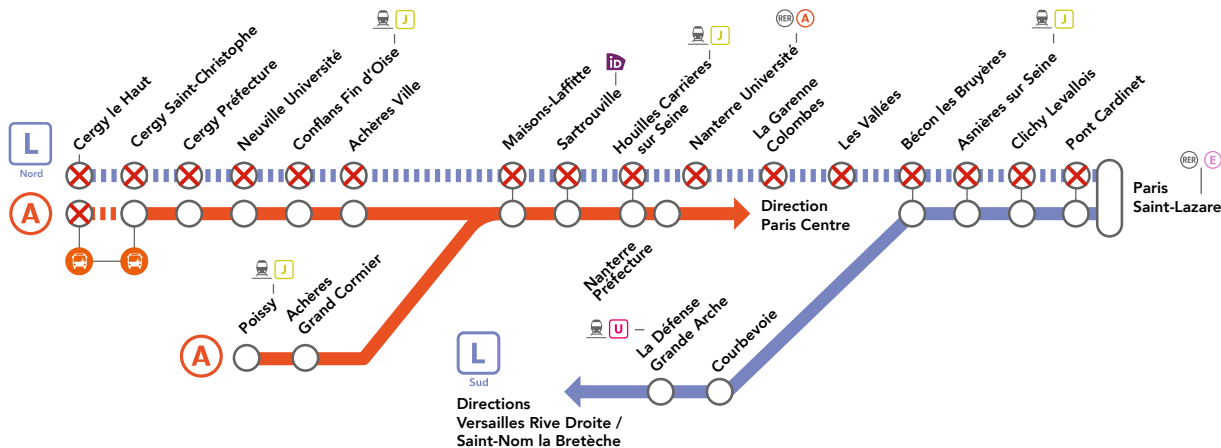

Au départ de Paris centre pour rejoindre les gares :

- **entre Houilles Carrières sur Seine et Maisons-Laffitte :**
empruntez la ligne **A** en direction
de **Cergy Saint-Christophe** ou **Poissy**.
- **Nanterre Université :** empruntez la ligne **A**
en direction de **Saint-Germain en Laye**.

EN JOURNÉE

NOV.

02

LIGNE L NORD FERMÉE

DE 11H45 À 12H15 ENTRE PARIS SAINT-LAZARE
& NANTERRE UNIVERSITÉ / MAISONS-LAFFITTE

TOUTE LA JOURNÉE ENTRE MAISONS-LAFFITTE ET CERGY LE HAUT

LIGNE A FERMÉE

TOUTE LA JOURNÉE ENTRE CERGY SAINT-CHRISTOPHE & CERGY LE HAUT

||| Aucun train de la ligne (A) | ||| Aucun train (L) | (X) Gare non desservie en train | id Place iDVROOM | (Bus) Bus de remplacement SNCF

LES TRAINS L NORD SUPPRIMÉS ENTRE 11H45 ET 12H15

DÉPART	ARRIVÉE
Paris Saint-Lazare 11h49	Nanterre Université 12h08
Paris Saint-Lazare 12h04	Maisons-Laffitte 12h41
Nanterre Université 11h49	Paris Saint-Lazare 12h08
Maisons-Laffitte 11h55	Paris Saint-Lazare 12h24