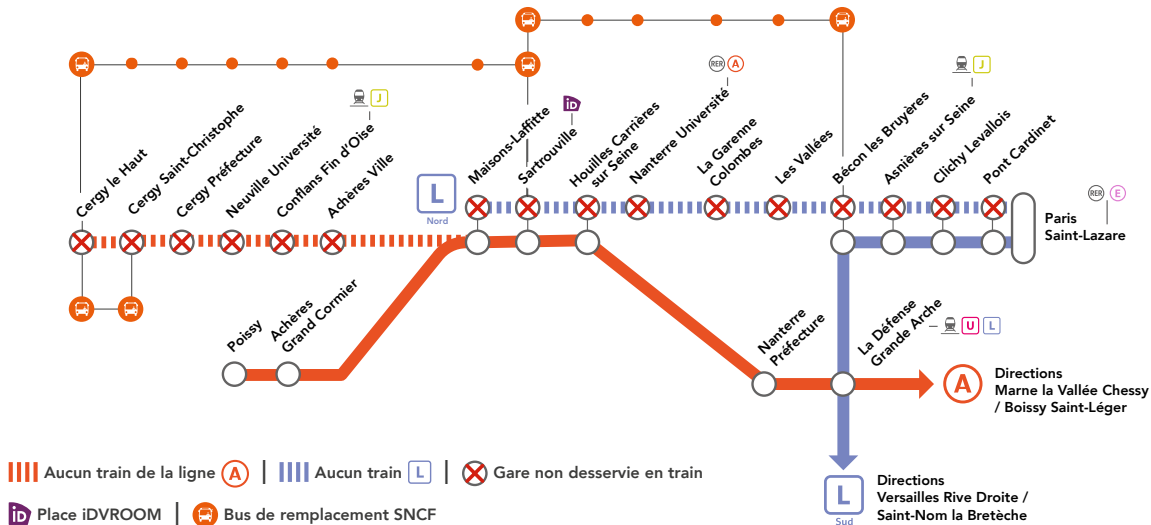

EN SOIRÉE

NOV.

05
au 09

NOV.

12
au 16

LIGNE L NORD DESSERTE MODIFIÉE

À PARTIR DE 20H25 ENTRE PARIS SAINT-LAZARE
& NANTERRE UNIVERSITÉ / MAISONS-LAFFITTE

LIGNE A FERMÉE

À PARTIR DE 20H30 ENTRE CERGY SAINT-CHRISTOPHE & CERGY LE HAUT
À PARTIR DE 22H30 ENTRE MAISON-LAFFITTE & CERGY LE HAUT

NOS SOLUTIONS

➤ BUS DE REMPLACEMENT SNCF

Valable dans les deux sens de circulation

Bécon
les Bruyères