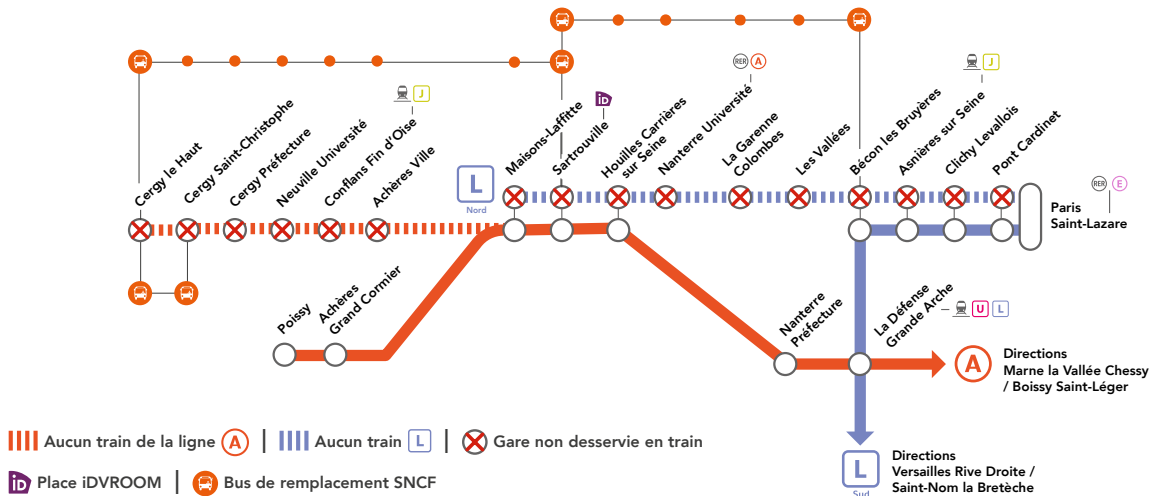

Entre 11h45 et 12h15

Au départ de Paris Saint-Lazare pour rejoindre les gares :

- entre Pont Cardinet et Asnières sur Seine : empruntez la ligne **L SUD** en direction de Versailles Rive Droite.
- Bécon les Bruyères : empruntez la ligne **L SUD** jusqu'à Saint-Nom la Bretèche.
- Les Vallées : empruntez la ligne **J** jusqu'à Bois Colombes puis marche à pied durant 15 mn jusqu'à la gare Les Vallées.
- La Garenne Colombes : empruntez la ligne **L SUD** jusqu'à La Défense puis le tramway **T2** jusqu'à La Garenne Colombes.

EN SOIRÉE

NOV.

02

LIGNE L NORD FERMÉE

À PARTIR DE 20H25 ENTRE PARIS SAINT-LAZARE & NANTERRE UNIVERSITÉ / MAISONS-LAFFITTE

LIGNE A FERMÉE

TOUTE LA JOURNÉE ENTRE CERGY SAINT-CHRISTOPHE & CERGY LE HAUT
À PARTIR DE 22H30 ENTRE MAISONS-LAFFITTE & CERGY LE HAUT

NOS SOLUTIONS

➤ BUS DE REMPLACEMENT SNCF

Valable dans les deux sens de circulation

Bécon
les Bruyères

Sartrouville

Allongement du temps de trajet + 60 min

Sartrouville

Cergy
le Haut