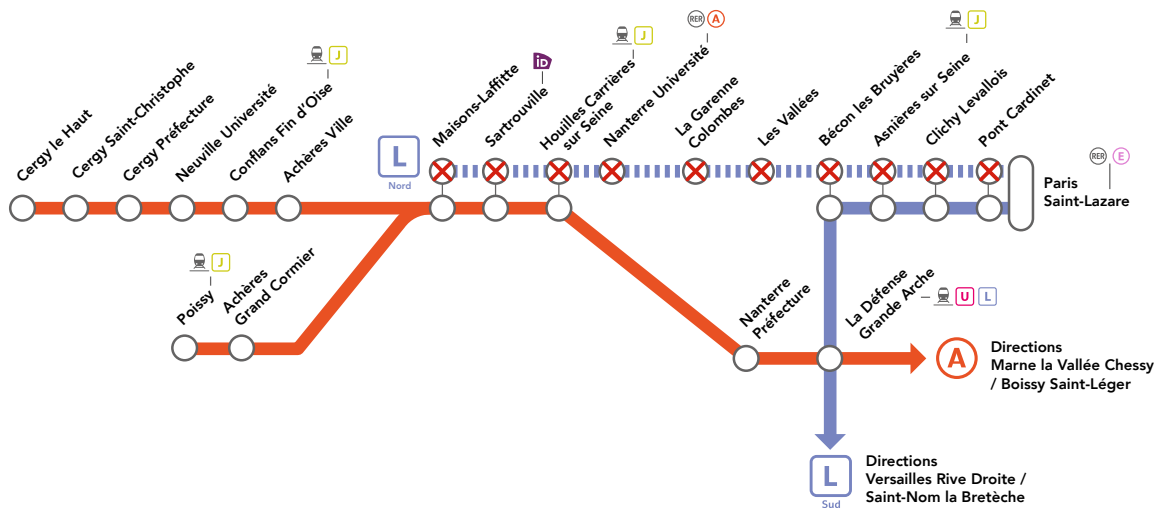

À partir de 22h30

- **entre Sartrouville et Cergy le Haut :**
empruntez un train de la ligne **A** jusqu'à **Sartrouville**
puis le bus de remplacement SNCF.

LE WEEK-END

NOV.

10
et 11

NOV.

17
et 18

LIGNE L NORD FERMÉE

DE 11H45 À 12H15 ENTRE PARIS SAINT-LAZARE
& NANTERRE UNIVERSITÉ / MAISONS-LAFFITTE

LES TRAINS L NORD SUPPRIMÉS
ENTRE 11H45 ET 12H15

DÉPART	ARRIVÉE
Paris Saint-Lazare 11h59	Nanterre Université 12h18
Nanterre Université 12h07	Paris Saint-Lazare 12h26
Paris Saint-Lazare 12h07	Maisons-Laffitte 12h33
Maisons-Laffitte 12h10	Paris Saint-Lazare 12h38