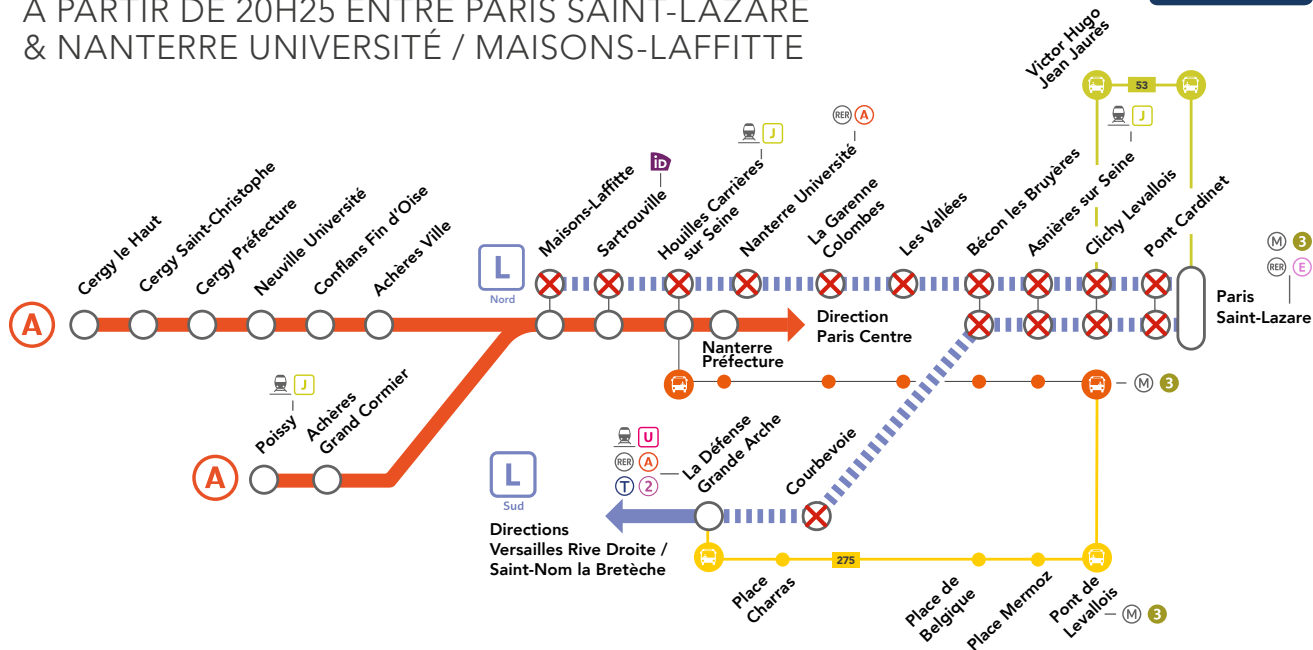

NOS CONSEILS

Au départ de Paris Saint-Lazare pour rejoindre les gares :

- **entre Pont Cardinet et Asnières sur Seine :**
empruntez la ligne **L SUD** en direction de **Versailles Rive Droite**.
- **Bécon les Bruyères :**
emprunter la ligne **L SUD** en direction de **Saint-Nom la Bretèche**.
- **Les Vallées :** empruntez la ligne **J** jusqu'à **Bois Colombes** puis marche à pied durant 15 mn jusqu'à la gare **Les Vallées**.
- **La Garenne Colombes :** empruntez la ligne **L SUD** jusqu'à **La Défense** puis le tramway **T2** jusqu'à **La Garenne Colombes**.

Au départ de Paris centre pour rejoindre les gares :

- **entre Houilles Carrières sur Seine et Maisons-Laffitte :**
empruntez la ligne **A** en direction de **Cergy le Haut** ou **Poissy**.
- **Nanterre Université :** empruntez la ligne **A** en direction de **Saint-Germain en Laye**.

EN SOIRÉE

OCT.

01
au 05

LIGNE L NORD FERMÉE

À PARTIR DE 20H25 ENTRE PARIS SAINT-LAZARE
& NANTERRE UNIVERSITÉ / MAISONS-LAFFITTE

||| Aucun train L |
 X Gare non desservie en train |
 iD Place iDVROOM |
 275 Bus Ligne 275 |
 53 Bus Ligne 53 |
 S Bus de remplacement SNCF

NOS SOLUTIONS

➤ BUS DE REMPLACEMENT SNCF

Valable dans les deux sens de circulation

Pont de Levallois Bécon ←  → Houilles Carrières sur Seine

Allongement du temps de trajet + 60 min

➤ RENFORCEMENT DES LIGNES RÉGULIÈRES