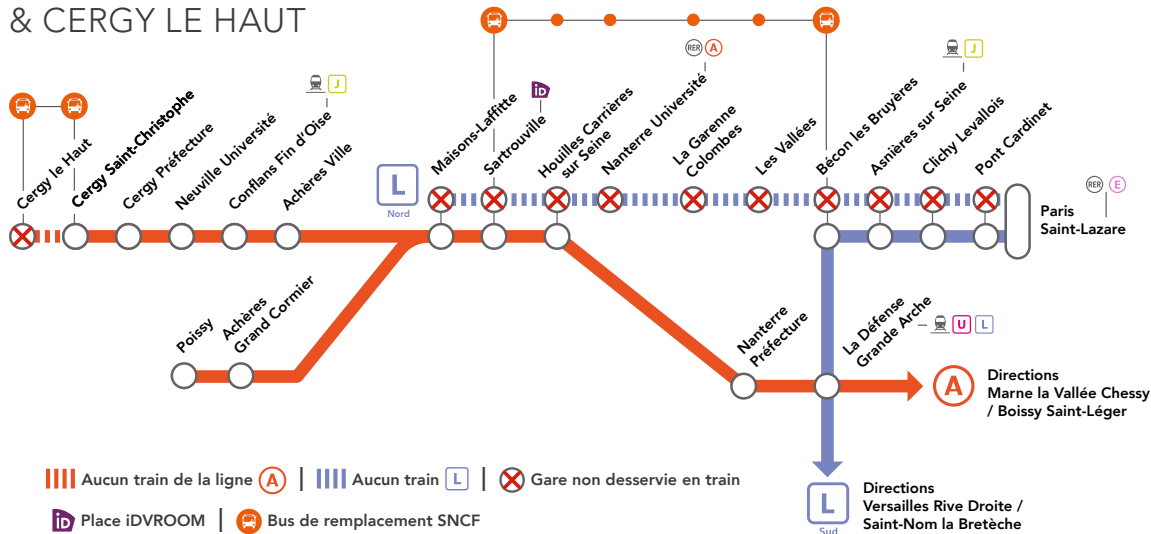

Entre 11h45 et 12h15

Au départ de Paris Saint-Lazare pour rejoindre les gares :

- entre Pont Cardinet et Asnières sur Seine : empruntez la ligne **L SUD** en direction de Versailles Rive Droite.
- Bécon les Bruyères : empruntez la ligne **L SUD** jusqu'à Saint-Nom la Bretèche.
- Les Vallées : empruntez la ligne **J** jusqu'à Bois Colombes puis marche à pied durant 15 mn jusqu'à la gare Les Vallées.
- La Garenne Colombes : empruntez la ligne **L SUD** jusqu'à La Défense puis le tramway **T2** jusqu'à La Garenne Colombes.

EN SOIRÉE

NOV.

01

LIGNE L NORD FERMÉE

À PARTIR DE 20H25 ENTRE PARIS SAINT-LAZARE
& NANTERRE UNIVERSITÉ / MAISONS-LAFFITTE

LIGNE A FERMÉE

TOUTE LA JOURNÉE ENTRE CERGY SAINT-CHRISTOPHE
& CERGY LE HAUT

NOS SOLUTIONS