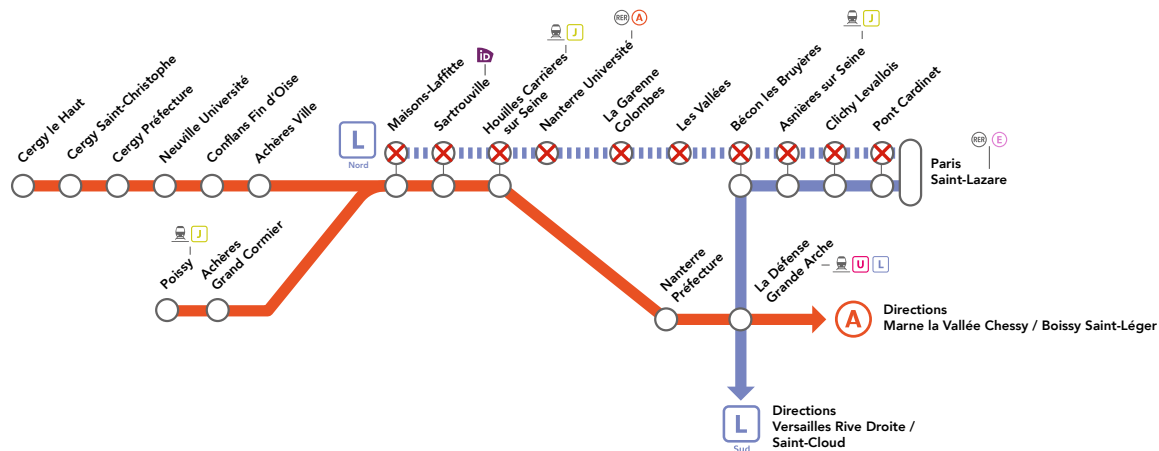

INFORMATION COMPLÉMENTAIRE

Ligne **LSUD** fermée entre **Paris Saint-Lazare** et **La Défense**

NOS CONSEILS

Au départ de Paris Saint-Lazare pour rejoindre les gares :

- **entre Pont Cardinet à Clichy Levallois** : empruntez la ligne de bus **53** en direction de **Victor Hugo – Jeans Jaurès**.
- **de Asnières sur Seine** : empruntez la ligne **J** jusqu'à **Asnières sur Seine**.
- **de Bécon les Bruyères à La Garenne Colombes** : empruntez la ligne **J** jusqu'à **Asnières sur Seine** puis prenez le bus de remplacement SNCF en direction de **Houilles Carrières sur Seine**.

Au départ de Paris centre pour rejoindre les gares :

- **entre Houilles Carrières sur Seine et Maisons-Laffitte** : empruntez la ligne **A** en direction de **Cergy le Haut** ou **Poissy**.
- **Nanterre Université** : empruntez la ligne **A** en direction de **Saint-Germain en Laye**.
- **La Défense** : empruntez la ligne **A** en direction de **Poissy / Cergy le Haut** ou **Saint-Germain en Laye**.
- **Courbevois** : empruntez le RER **A** jusqu'à **La Défense** puis le bus **275** jusqu'à **Place Charra**.

LE WEEK-END

LIGNE L NORD FERMÉE

DE 11H45 À 12H15 ENTRE PARIS SAINT-LAZARE & NANTERRE UNIVERSITÉ / MAISONS-LAFFITTE

OCT.

06
et 07

OCT.

13
et 14

LES TRAINS L NORD SUPPRIMÉS ENTRE 11H45 ET 12H15

NOS CONSEILS

Au départ de Paris Saint-Lazare pour rejoindre les gares :

- **entre Pont Cardinet et Bécon les Bruyères** : empruntez la ligne **L SUD** en direction de **Versailles Rive Droite** ou **Saint-Nom la Bretèche**.
- **Les Vallées** : empruntez la ligne **J** jusqu'à **Bois Colombes** puis marche à pied durant 15 mn jusqu'à **Les Vallées**.
- **La Garenne Colombes** : empruntez la ligne **L SUD** jusqu'à **La Défense** puis le tramway **T2** jusqu'à **La Garenne Colombes**.