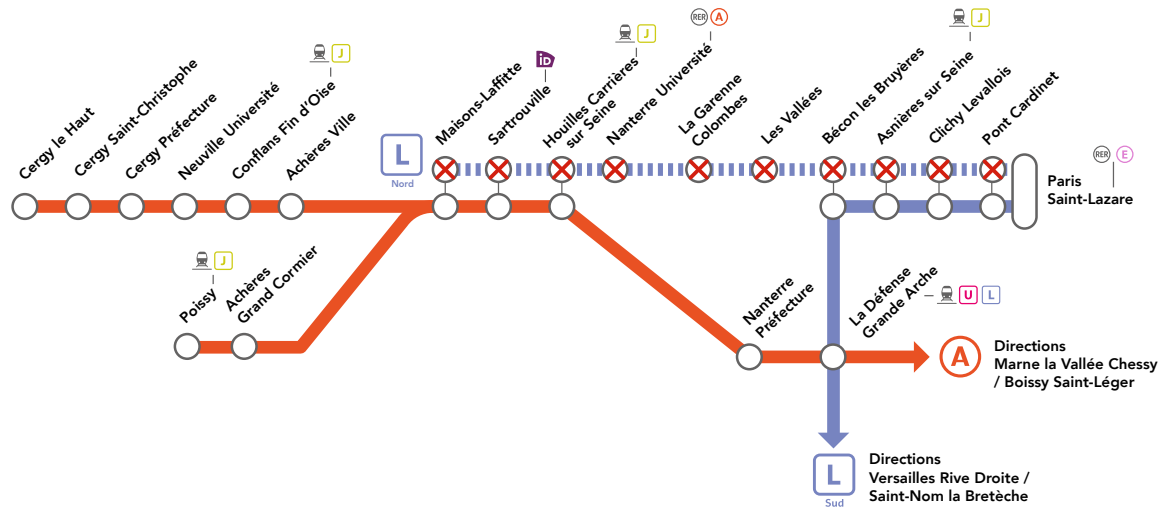

EN JOURNÉE

NOV.

05
au 09

NOV.

12
au 16

LIGNE L NORD FERMÉE

DE 11H45 À 12H15 ENTRE PARIS SAINT-LAZARE
& NANTERRE UNIVERSITÉ / MAISONS-LAFFITTE

Aucun train

 Gare non desservie en train
 Place iDROOM

LES TRAINS L NORD SUPPRIMÉS ENTRE 11H45 ET 12H15

DÉPART	ARRIVÉE
Paris Saint-Lazare 11h46	Nanterre Université 12h05
Paris Saint-Lazare 11h56	Nanterre Université 12h15
Nanterre Université 12h01	Paris Saint-Lazare 12h19
Nanterre Université 12h11	Paris Saint-Lazare 12h29