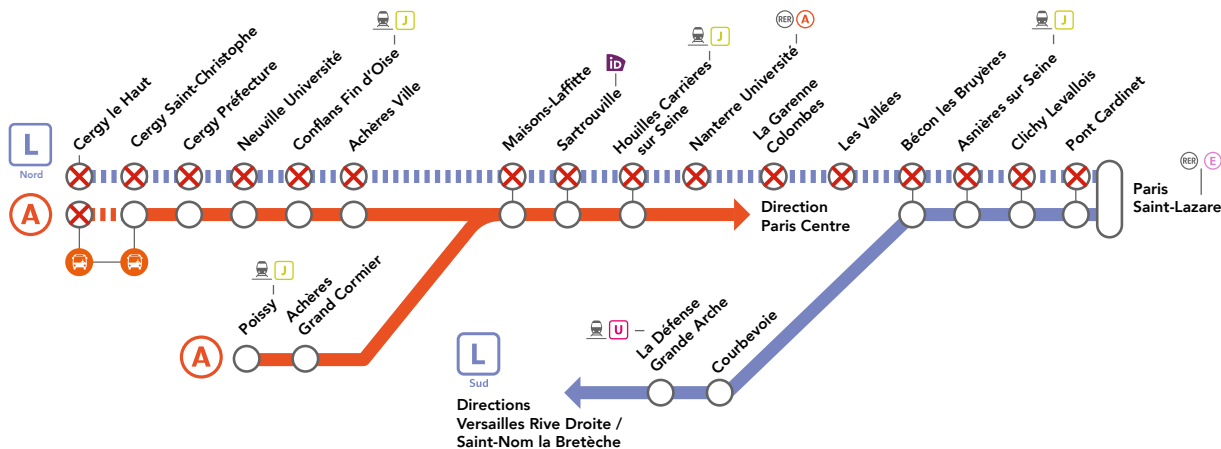

- **entre Pont Cardinet et Bécon les Bruyères** : empruntez la ligne **L SUD** en direction de **Versailles Rive Droite** ou **Saint-Nom la Bretèche**.
- **Les Vallées et La Garenne Colombes** : empruntez la ligne **L SUD** jusqu'à **Bécon les Bruyères** puis le bus de remplacement SNCF en direction de **Nanterre Préfecture**.

Au départ de Paris centre pour rejoindre les gares de :

- **Nanterre Université** : empruntez la ligne **A** en direction de **Saint-Germain en Laye**.
- **Houilles Carrières sur Seine à Maisons-Laffitte** : empruntez un train de la ligne **A** en direction de **Cergy Saint-Christophe** ou **Poissy**.

EN JOURNÉE
OCT.
22
 au **26**

LIGNE L NORD FERMÉE

 DE 11H45 À 12H15 ENTRE PARIS SAINT-LAZARE
 & NANTERRE UNIVERSITÉ / MAISONS-LAFFITTE

TOUTE LA JOURNÉE ENTRE MAISONS-LAFFITTE ET CERGY LE HAUT

LIGNE A FERMÉE

TOUTE LA JOURNÉE ENTRE CERGY SAINT-CHRISTOPHE & CERGY LE HAUT

IIII Aucun train de la ligne (A) | IIII Aucun train (L) | (X) Gare non desservie en train | id Place iDROOM | Bus de remplacement SNCF

LES TRAINS L NORD SUPPRIMÉS ENTRE 11H45 ET 12H15