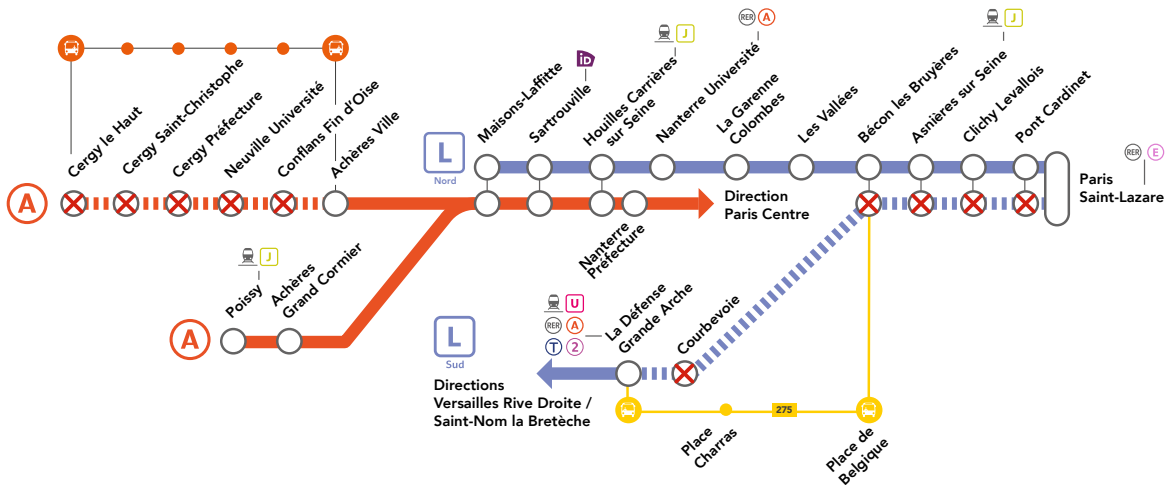

À partir de 22h30

- **entre Sartrouville et Cergy le Haut** : empruntez la ligne **A** jusqu'à **Sartrouville** puis le bus de remplacement SNCF en direction de **Cergy le Haut**

LE WEEK-END

DÉC.
15
et 16

LIGNE A FERMÉE ENTRE ACHÈRES VILLE & CERGY LE HAUT

||| Aucun train L | ||| Aucun train de la ligne A | X Gare non desservie en train | id Place iDROOM

Bus Ligne 275 | Bus de remplacement SNCF

NOTRE SOLUTION