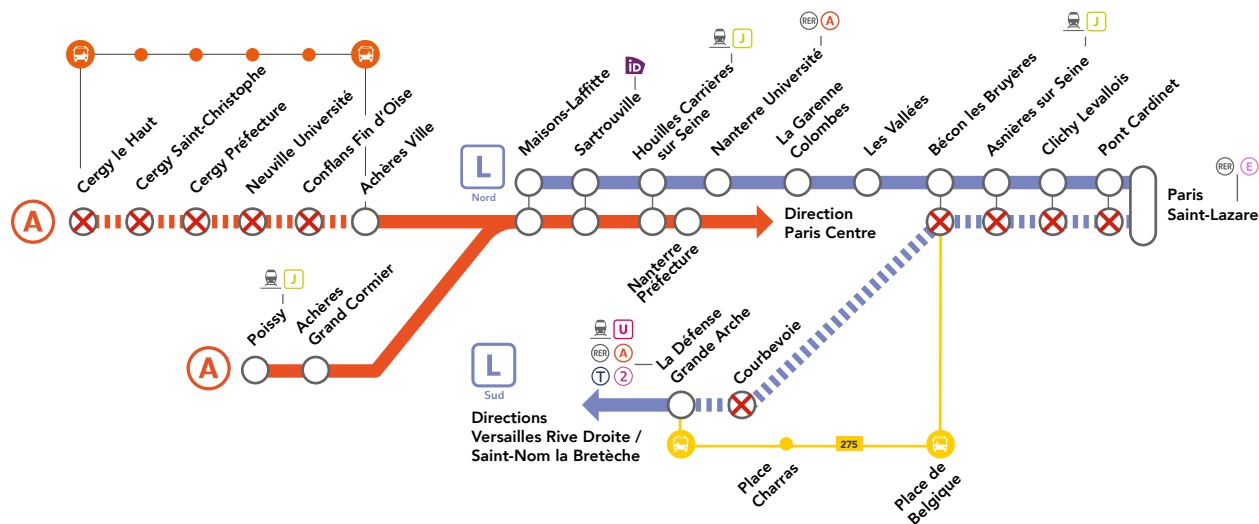

À partir de 22h30

- **entre Sartrouville et Cergy le Haut :**
empruntez la ligne **A** jusqu'à **Sartrouville** puis le bus
de remplacement SNCF en direction de **Cergy le Haut**.

LE WEEK-END

NOV.

24
et 25

LIGNE A FERMÉE

ENTRE ACHÈRES VILLE & CERGY LE HAUT

||| Aucun train | ||||| Aucun train de la ligne | Gare non desservie en train | Place iDVROOM

Bus Ligne 275 | Bus de remplacement SNCF

NOTRE SOLUTION

➤ BUS DE REMPLACEMENT SNCF