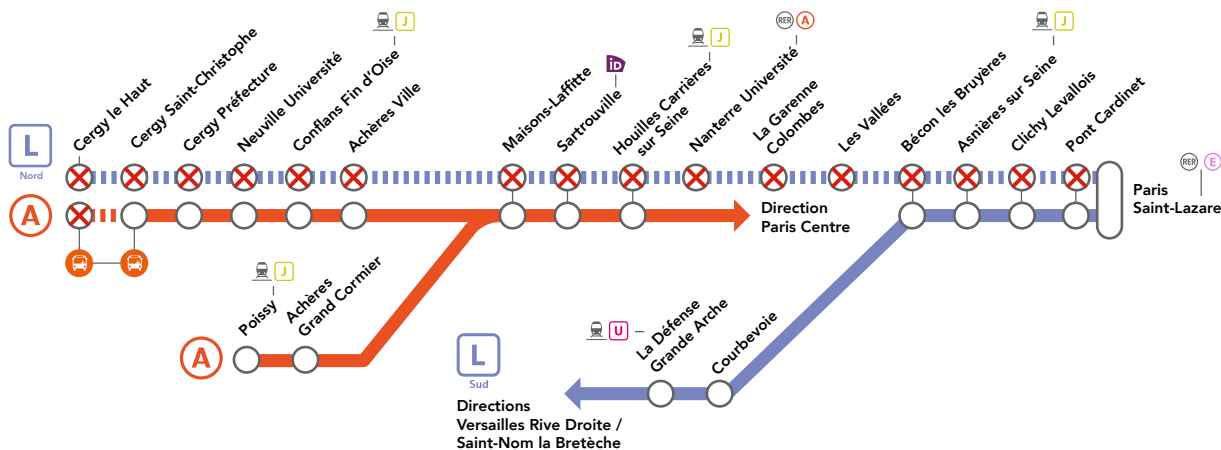

Au départ de Paris centre pour rejoindre les gares :

Entre 20h25 et 22h30

- **Nanterre Université :** empruntez la ligne **A**
en direction de **Saint-Germain en Laye**.
- **entre Houilles Carrières sur Seine et Maisons-Laffitte :**
empruntez la ligne **A** en direction de **Cergy**
Saint-Christophe ou **Poissy**.

À partir de 22h30

- **entre Sartrouville et Cergy le Haut :**
empruntez un train de la ligne **A** jusqu'à **Sartrouville**
puis le bus de remplacement SNCF.

EN JOURNÉE

NOV.

01

LIGNE L NORD FERMÉE

DE 11H45 À 12H15 ENTRE PARIS SAINT-LAZARE
& NANTERRE UNIVERSITÉ / MAISONS-LAFFITTE

TOUTE LA JOURNÉE ENTRE MAISONS-LAFFITTE ET CERGY LE HAUT

LIGNE A FERMÉE

TOUTE LA JOURNÉE ENTRE CERGY SAINT-CHRISTOPHE & CERGY LE HAUT

|||| Aucun train de la ligne (A) |
 |||| Aucun train (L) |
 X Gare non desservie en train |
 id Place iDVROOM |
 🚌 Bus de remplacement SNCF