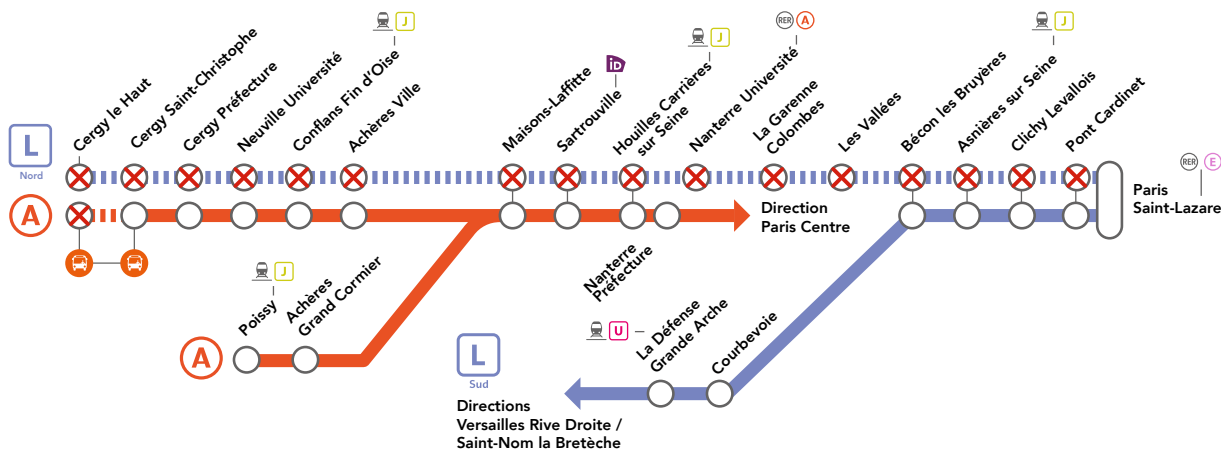

Entre 11h et 13h

Au départ de Paris Saint-Lazare pour rejoindre les gares :

- entre **Pont Cardinet et Bécon les Bruyères** : empruntez la ligne **L SUD** en direction de **Versailles Rive Droite** ou **Saint-Nom la Bretèche**.
- **Les Vallées** : empruntez la ligne **J** jusqu'à **Bois Colombes** puis marche à pied durant 15 mn jusqu'à la gare **Les Vallées**.

Au départ de Paris centre pour rejoindre les gares de :

- **La Garenne Colombes** : empruntez un train de la ligne **A** jusqu'à **La Défense** puis le Tramway **T2** jusqu'à **La Garenne Colombes**.

INFORMATION COMPLÉMENTAIRE

Ligne **L SUD** fermée entre **Paris Saint-Lazare** et **La Défense**

EN JOURNÉE

OCT.

29
au 31

LIGNE L NORD FERMÉE

DE 11H45 À 12H15 ENTRE PARIS SAINT-LAZARE
& NANTERRE UNIVERSITÉ / MAISONS-LAFFITTE

TOUTE LA JOURNÉE ENTRE MAISONS-LAFFITTE ET CERGY LE HAUT

LIGNE A FERMÉE

TOUTE LA JOURNÉE ENTRE CERGY SAINT-CHRISTOPHE & CERGY LE HAUT

|||| Aucun train de la ligne A |
 |||| Aucun train L |
 X Gare non desservie en train |
 id Place iDVROOM |
 🚌 Bus de remplacement SNCF