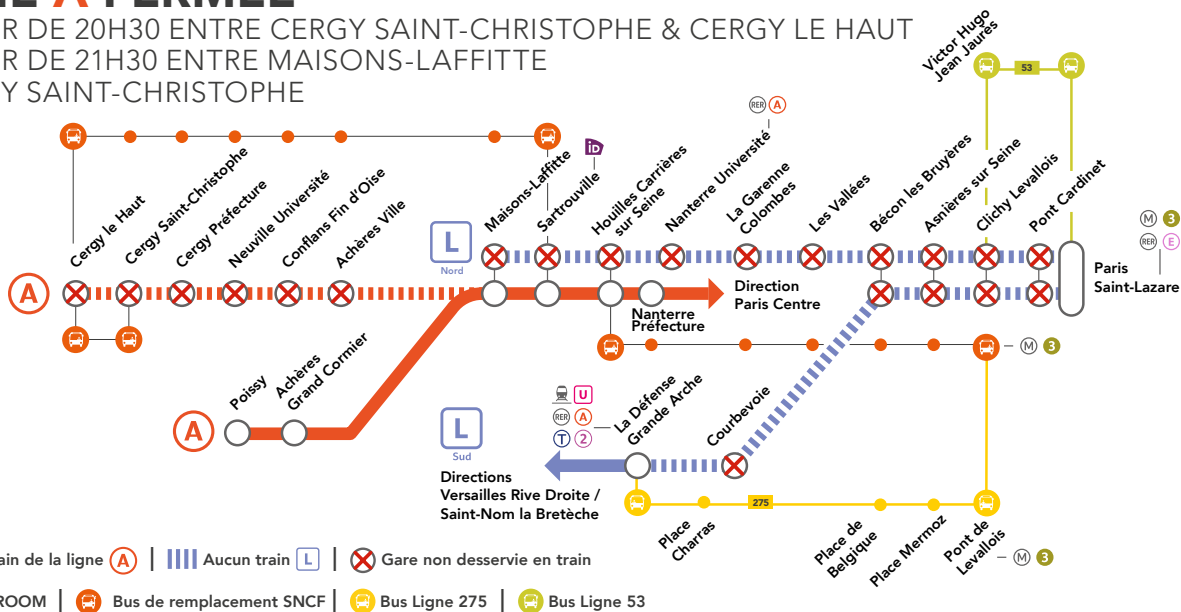

NOS CONSEILS

Au départ de Paris Saint-Lazare pour rejoindre les gares :

- **entre Pont Cardinet et Asnières sur Seine :**
empruntez la ligne **L SUD** en direction de **Versailles Rive Droite**.
- **Bécon les Bruyères :**
emprunter la ligne **L SUD** en direction de **Saint-Nom la Bretèche**.
- **Les Vallées :** empruntez la ligne **J** jusqu'à **Bois Colombes** puis marche à pied durant 15 mn jusqu'à **Les Vallées**.
- **La Garenne Colombes :** empruntez la ligne **L SUD** jusqu'à **La Défense** puis le tramway **T2** jusqu'à **La Garenne Colombes**.

Au départ de Paris centre pour rejoindre les gares :

- **entre Houilles Carrières sur Seine et Maisons-Laffitte :**
empruntez la ligne **A** en direction de **Cergy le Haut** ou **Poissy**.
- **Nanterre Université :** empruntez la ligne **A** en direction de **Saint-Germain en Laye**.

EN SOIRÉE

OCT.

08
au 12**LIGNE L NORD FERMÉE**À PARTIR DE 20H25 ENTRE PARIS SAINT-LAZARE
& NANTERRE UNIVERSITÉ / MAISONS-LAFFITTE**LIGNE A FERMÉE**À PARTIR DE 20H30 ENTRE CERGY SAINT-CHRISTOPHE & CERGY LE HAUT
À PARTIR DE 21H30 ENTRE MAISONS-LAFFITTE
& CERGY SAINT-CHRISTOPHE

NOS SOLUTIONS

➤ BUS DE REMPLACEMENT SNCF

Valable dans les deux sens de circulation

Pont de Levallois Bécon	←  →	Houilles Carrières sur Seine
		+ 60 min
<i>Allongement du temps de trajet</i>		
Sartrouville	←  →	Cergy le Haut
		+ 60 min
<i>Allongement du temps de trajet</i>		
Cergy Saint-Christophe	←  →	Cergy le Haut
		+ 20 min
<i>Allongement du temps de trajet</i>		