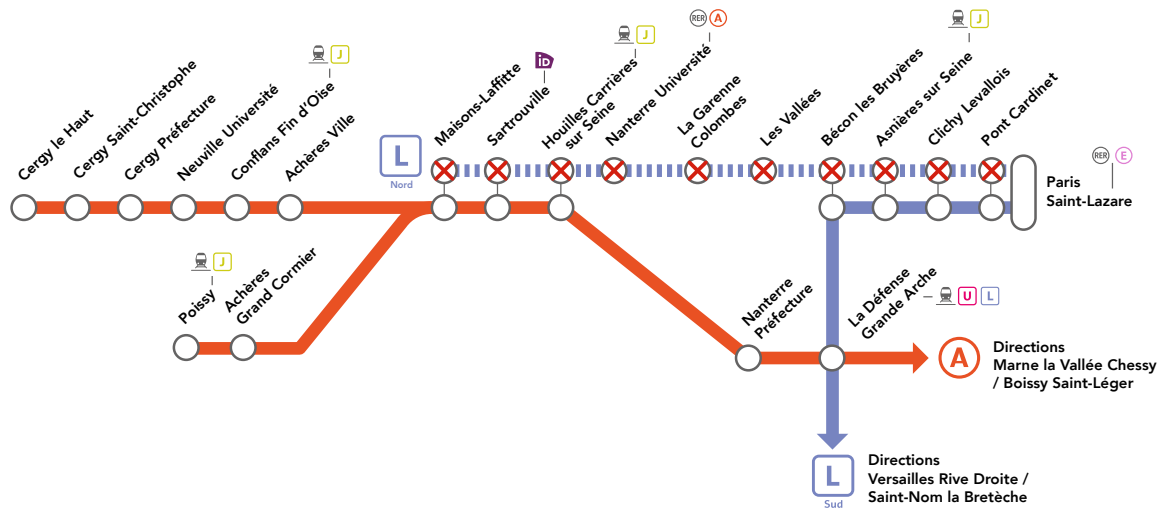

Au départ de Paris centre pour rejoindre les gares :

- entre Houilles Carrières sur Seine et Maisons-Laffitte : empruntez la ligne **A** en direction de Cergy le Haut ou Poissy.
- Nanterre Université : empruntez la ligne **A** en direction de Saint-Germain en Laye.
- La Garenne Colombes : empruntez la ligne **A** jusqu'à La Défense puis le tramway **T2** jusqu'à La Garenne Colombes.

EN JOURNÉE

NOV.

19
au 23

LIGNE L NORD FERMÉE

DE 11H45 À 12H15 ENTRE PARIS SAINT-LAZARE
& NANTERRE UNIVERSITÉ / MAISONS-LAFFITTE

||| Aucun train **L** | **X** Gare non desservie en train | **id** Place iDROOM