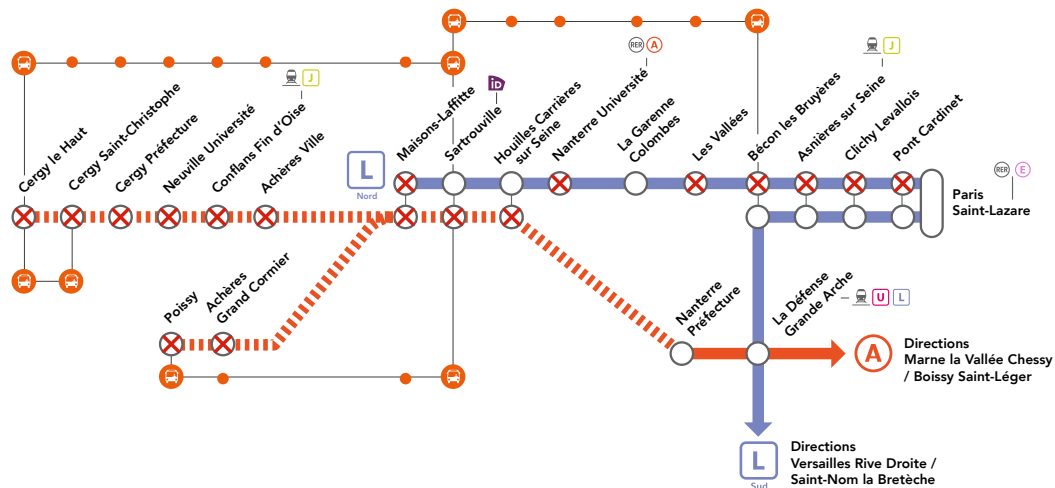

NOS CONSEILS

Au départ de Paris Saint-Lazare pour rejoindre les gares :

- **entre Pont Cardinet et Asnières sur Seine :**
empruntez la ligne **L SUD** en direction de **Versailles Rive Droite**.
- **Bécon les Bruyères :**
emprunter la ligne **L SUD** en direction de **Saint-Nom la Bretèche**.
- **Les Vallées :** empruntez la ligne **J** jusqu'à **Bois Colombes** puis marche à pied durant 15 mn jusqu'à la gare **Les Vallées**.
- **La Garenne Colombes :** empruntez la ligne **L SUD** jusqu'à **La Défense** puis le tramway **T2** jusqu'à **La Garenne Colombes**.

Au départ de Paris centre pour rejoindre les gares :

- **entre Houilles Carrières sur Seine et Maisons-Laffitte :**
empruntez la ligne **A** en direction de **Cergy le Haut** ou **Poissy**.
- **Nanterre Université :** empruntez la ligne **A** en direction de **Saint-Germain en Laye**.

EN SOIRÉE

OCT.

15
au 19

LIGNE L NORD DESERTE MODIFIÉE

À PARTIR DE 20H25 ENTRE PARIS SAINT-LAZARE
& NANTERRE UNIVERSITÉ / MAISONS-LAFFITTE

LIGNE A FERMÉE

À PARTIR DE 20H30 ENTRE CERGY SAINT-CHRISTOPHE & CERGY LE HAUT
À PARTIR DE 22H10 ENTRE NANTERRE PRÉFECTURE & CERGY LE HAUT / POISSY

|||| Aucun train de la ligne (A) |
 X Gare non desservie en train |
 id Place iDVROOM |
 🚌 Bus de remplacement SNCF

NOS SOLUTIONS

➤ BUS DE REMPLACEMENT SNCF

Valable dans les deux sens de circulation

Bécon  Sartrouville
les Bruyères