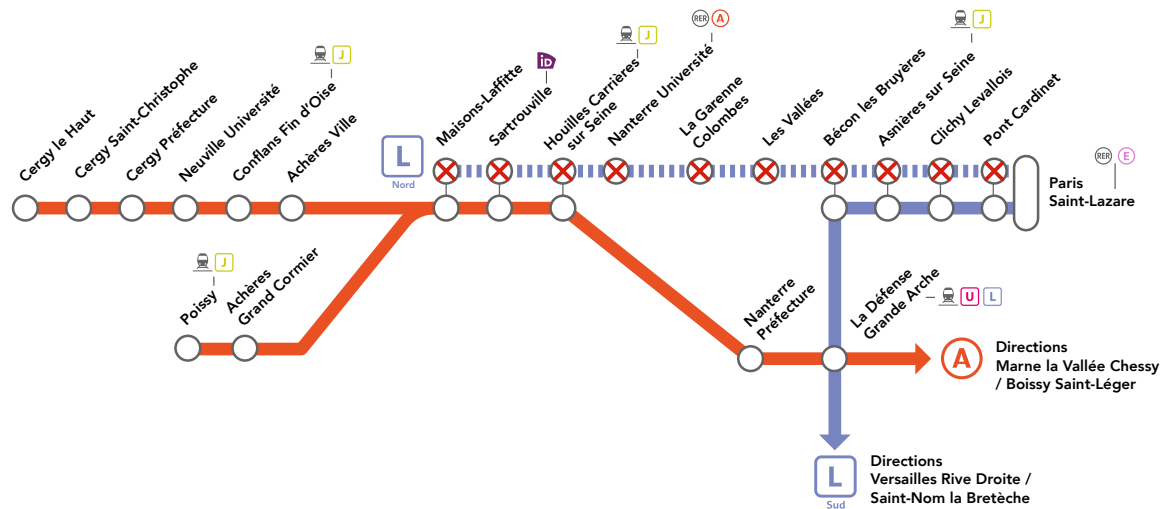

- **entre Pont Cardinet et Clichy Levallois** : empruntez la ligne de bus **53** en direction de **Victor Hugo – Jean Jaurès**.
- **entre Clichy Levallois et La Défense** : empruntez le bus **53** jusqu'à **Pont de Levallois** puis le bus **275** en direction de **La Défense**.
- **entre Les Vallées et La Garenne Colombes** : empruntez le métro **3** jusqu'à **Pont de Levallois** puis le bus de remplacement SNCF en direction de **Houilles Carrières sur Seine**.

Au départ de Paris centre pour rejoindre les gares :

- **entre Houilles Carrières sur Seine et Maisons-Laffitte** : empruntez la ligne **A** en direction de **Poissy**.
- **Nanterre Université** : empruntez la ligne **A** en direction de **Saint-Germain en Laye**.
- **La Défense** : empruntez la ligne **A** en direction de **Poissy** ou **Saint-Germain en Laye**.

Jusqu'à 21h30

- **Cergy le Haut** : empruntez la ligne **A** jusqu'à **Cergy Saint-Christophe** puis le bus de remplacement SNCF en direction de **Cergy le Haut**.

À partir de 21h30

- **entre Sartrouville et Cergy le Haut** : empruntez la ligne **A** jusqu'à **Sartrouville** puis le bus de remplacement SNCF en direction de **Cergy le Haut**.

EN JOURNÉE

OCT.

15
au 19

LIGNE L NORD FERMÉE

DE 11H45 À 12H15 ENTRE PARIS SAINT-LAZARE
& NANTERRE UNIVERSITÉ / MAISONS-LAFFITTE

||| Aucun train | Gare non desservie en train | Place iDVROOM

LES TRAINS L NORD SUPPRIMÉS ENTRE 11H45 À 12H15