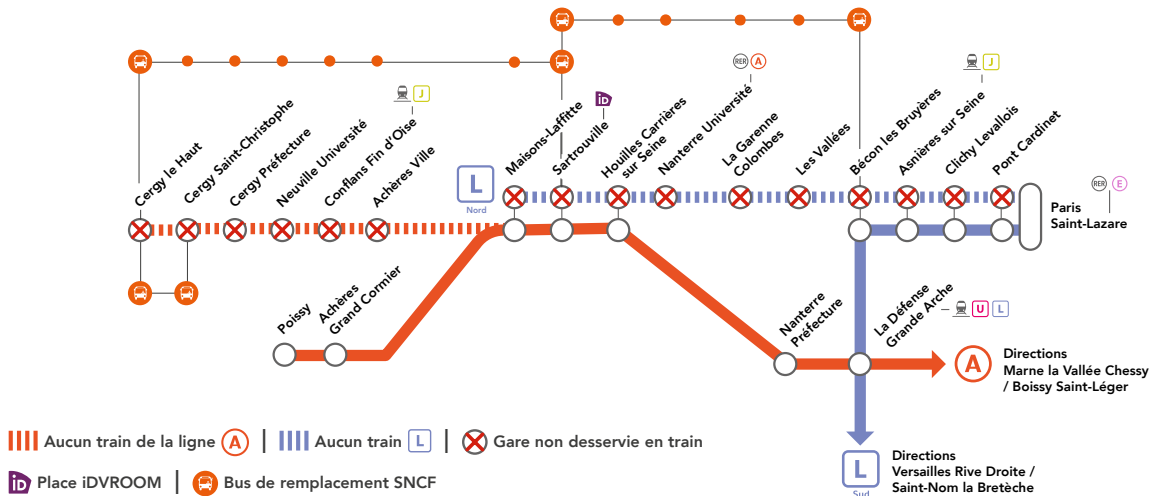

Entre 11h45 et 12h15

Au départ de Paris Saint-Lazare pour rejoindre les gares :

- entre Pont Cardinet et Asnières sur Seine : empruntez la ligne **L SUD** en direction de Versailles Rive Droite.
- Bécon les Bruyères : empruntez la ligne **L SUD** jusqu'à Saint-Nom la Bretèche.
- Les Vallées : empruntez la ligne **J** jusqu'à Bois Colombes puis marche à pied durant 15 mn jusqu'à la gare Les Vallées.
- La Garenne Colombes : empruntez la ligne **L SUD** jusqu'à La Défense puis le tramway **T2** jusqu'à La Garenne Colombes.

EN SOIRÉE

OCT.

29
au 31

LIGNE L NORD FERMÉE

À PARTIR DE 20H25 ENTRE PARIS SAINT-LAZARE
& NANTERRE UNIVERSITÉ / MAISONS-LAFFITTE

LIGNE A FERMÉE

TOUTE LA JOURNÉE ENTRE CERGY SAINT-CHRISTOPHE & CERGY LE HAUT
À PARTIR DE 22H30 ENTRE MAISONS-LAFFITTE & CERGY LE HAUT

NOS SOLUTIONS

➤ BUS DE REMPLACEMENT SNCF

Valable dans les deux sens de circulation

Bécon
les Bruyères

Sartrouville

Allongement du temps de trajet + 60 min

Sartrouville

Cergy
le Haut