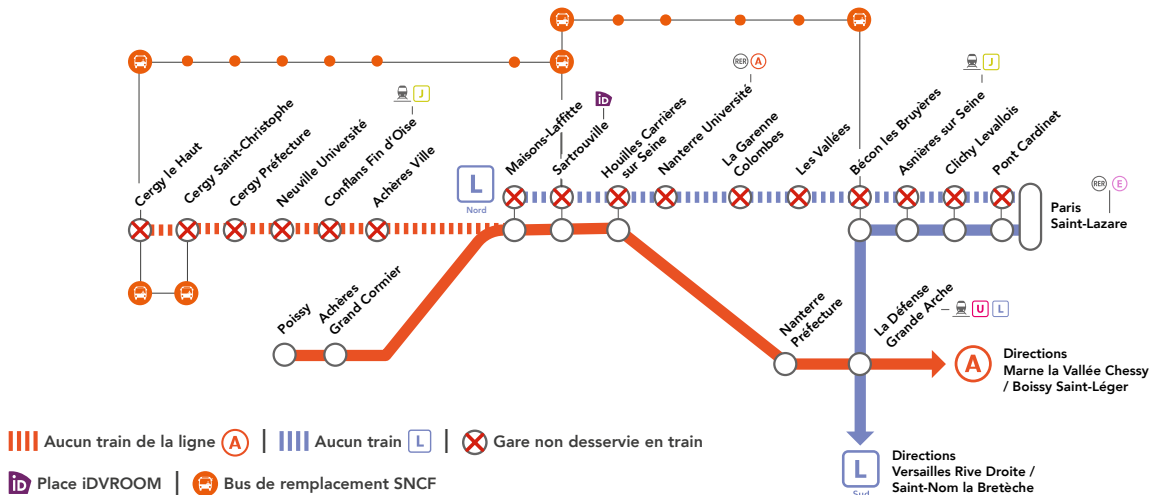

EN SOIRÉE

DÉC.

03
au 07

DÉC.

10
et 11

LIGNE L NORD FERMÉE

À PARTIR DE 22H30 ENTRE PARIS SAINT-LAZARE
& NANTERRE UNIVERSITÉ / MAISONS-LAFFITTE

LIGNE A FERMÉE

À PARTIR DE 20H30 ENTRE CERGY SAINT-CHRISTOPHE & CERGY LE HAUT
À PARTIR DE 22H30 ENTRE MAISONS-LAFFITTE & CERGY LE HAUT