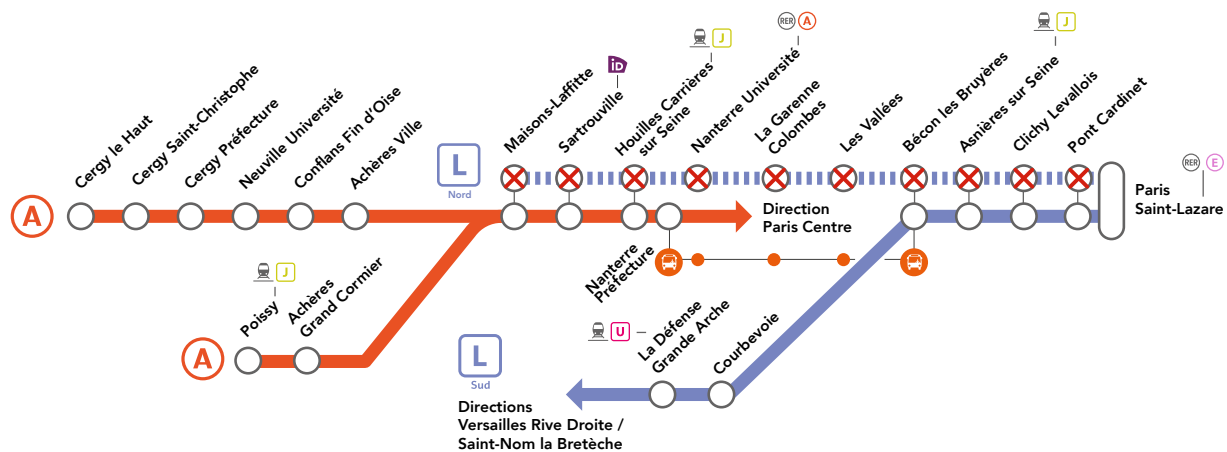

À partir de 22h30

- **entre Sartrouville et Cergy le Haut :**
empruntez un train de la ligne **A** jusqu'à **Sartrouville**
puis le bus de remplacement SNCF.

LE MATIN JUSQU'À 6H

NOV.

03

LIGNE A FERMÉE

ENTRE MAISONS-LAFFITTE & CERGY LE HAUT

|||| Aucun train de la ligne (A) | (X) Gare non desservie en train | (id) Place iDVROOM | (Bus) Bus de remplacement SNCF

NOTRE SOLUTION

➤ BUS DE REMPLACEMENT SNCF

Valable dans les deux sens de circulation

LE WEEK-END

NOV.

03
et 04**LIGNE L NORD FERMÉE**DE 11H À 13H30 ENTRE PARIS SAINT-LAZARE
& NANTERRE UNIVERSITÉ / MAISONS-LAFFITTE

NOTRE SOLUTION

➤ BUS DE REMPLACEMENT SNCF

Valable dans les deux sens de circulation