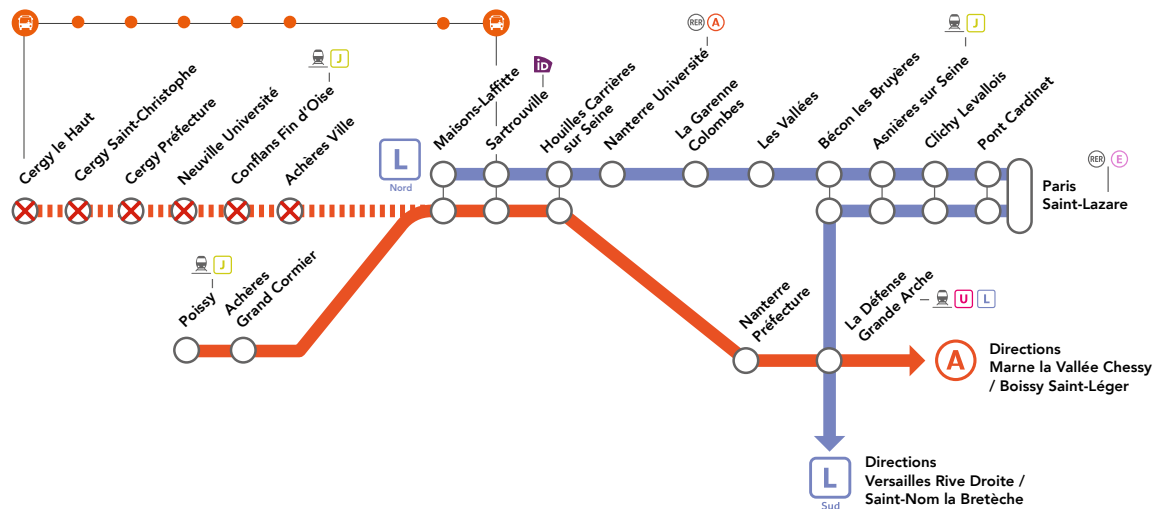

Au départ de Paris centre pour rejoindre les gares :

Entre 20h25 et 22h30

- **Nanterre Université :** empruntez la ligne **A**
en direction de **Saint-Germain en Laye**.
- **entre Houilles Carrières sur Seine et Maisons-Laffitte :**
empruntez la ligne **A** en direction de **Cergy**
Saint-Christophe ou **Poissy**.

À partir de 22h30

- **entre Sartrouville et Cergy le Haut :**
empruntez un train de la ligne **A** jusqu'à **Sartrouville**
puis le bus de remplacement SNCF.

LE MATIN JUSQU'À 6H

NOV.

03

LIGNE A FERMÉE

ENTRE MAISONS-LAFFITTE & CERGY LE HAUT

|||| Aucun train de la ligne (A) | (X) Gare non desservie en train | (id) Place iDVROOM | (Bus) Bus de remplacement SNCF

NOTRE SOLUTION

➤ BUS DE REMPLACEMENT SNCF

Valable dans les deux sens de circulation