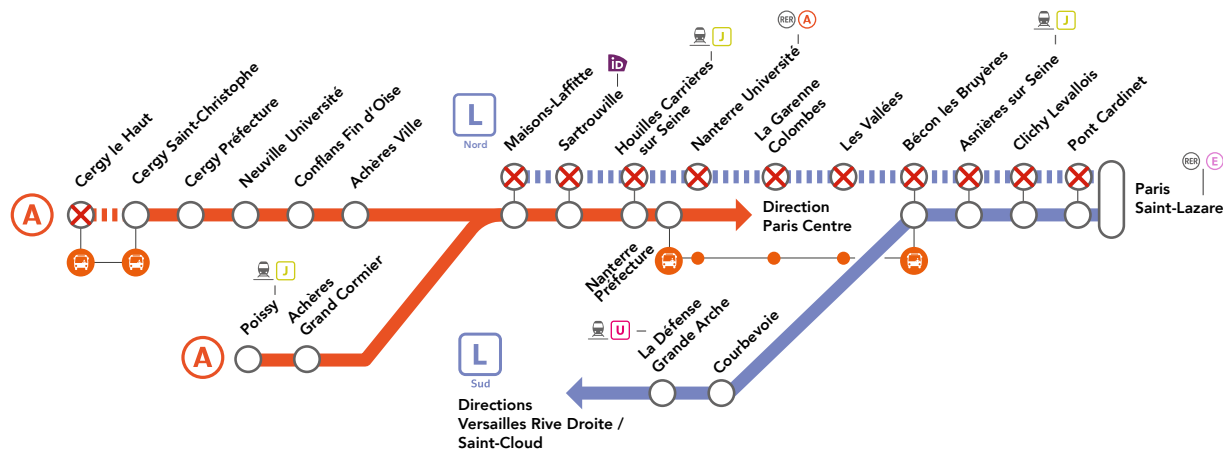

- **Maisons-Laffitte** : empruntez un train de la ligne **A** en direction de **Cergy Saint-Christophe** ou **Poissy**.
- **Cergy le Haut** : empruntez un train de la ligne **A** jusqu'à **Cergy Saint-Christophe** puis un bus de remplacement SNCF en direction de **Cergy le Haut**.

À partir de 22h10

Au départ de Paris Saint-Lazare pour rejoindre les gares :

- **de Maisons-Laffitte à Cergy le Haut** : empruntez un train **L NORD** jusqu'à **Sartrouville** puis un bus de remplacement SNCF en direction de **Cergy le Haut**.
- **de Achères Grand Cormier et Poissy** : empruntez un train **L NORD** jusqu'à **Sartrouville** puis un bus de remplacement SNCF en direction de **Poissy**.

LE WEEK-END

OCT.

20
et 21

LIGNE L NORD FERMÉE

ENTRE 11H ET 13H30 ENTRE PARIS SAINT-LAZARE
& NANTERRE UNIVERSITÉ / MAISONS-LAFFITTE

LIGNE A FERMÉE

TOUTE LA JOURNÉE ENTRE CERGY SAINT-CHRISTOPHE & CERGY LE HAUT

||| Aucun train de la ligne (A) |
 ||| Aucun train (L) |
 ⊗ Gare non desservie en train |
 iD Place iDVROOM |
 🚌 Bus de remplacement SNCF

NOS SOLUTIONS

➤ BUS DE REMPLACEMENT SNCF

Valable dans les deux sens de circulation