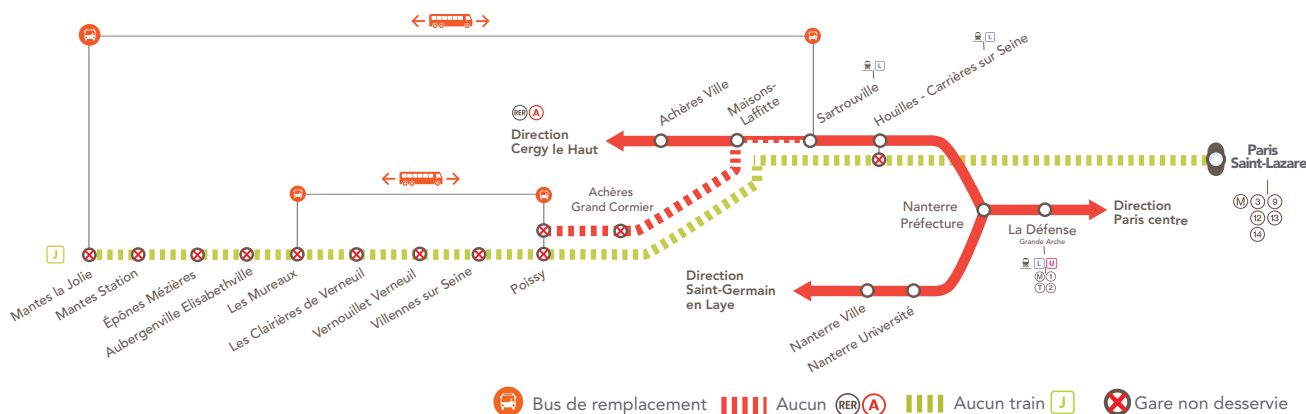

INFO TRAVAUX

TRAVAUX D'ÉTÉ 2017

RER A FERMÉ

ENTRE SARTROUVILLE & POISSY JUSQU'À 16H00

LIGNE J FERMÉE

ENTRE PARIS SAINT-LAZARE & MANTES LA JOLIE
VIA POISSY

JUILLET

14
au **16**

+ D'INFOS

- ➔ sur l'appli SNCF
- ➔ sur le blog de la ligne
- ➔ en gare

BUS DE REMPLACEMENT/ ALLONGEMENT DU TEMPS DE TRAJET			
Sartrouville	← Bus →	Mantes la Jolie	+ 60 MIN
Poissy	← Bus →	Les Mureaux	+ 40 MIN

COVOITURAGE / id VROOM

Pendant les travaux, covoiturez avec idvroom.com
Transilien vous offre* le trajet.
*offre soumise à conditions.

DERNIERS TRAINS JEUDI

GARES de départ par ordre alphabétique	DIRECTION	DERNIERS TRAINS
Auber	→ Poissy	00:43
Mantes la Jolie	→ Paris Saint-Lazare	21:40
Paris Saint-Lazare	→ Mantes la Jolie	21:53
Poissy	→ Auber	00:45