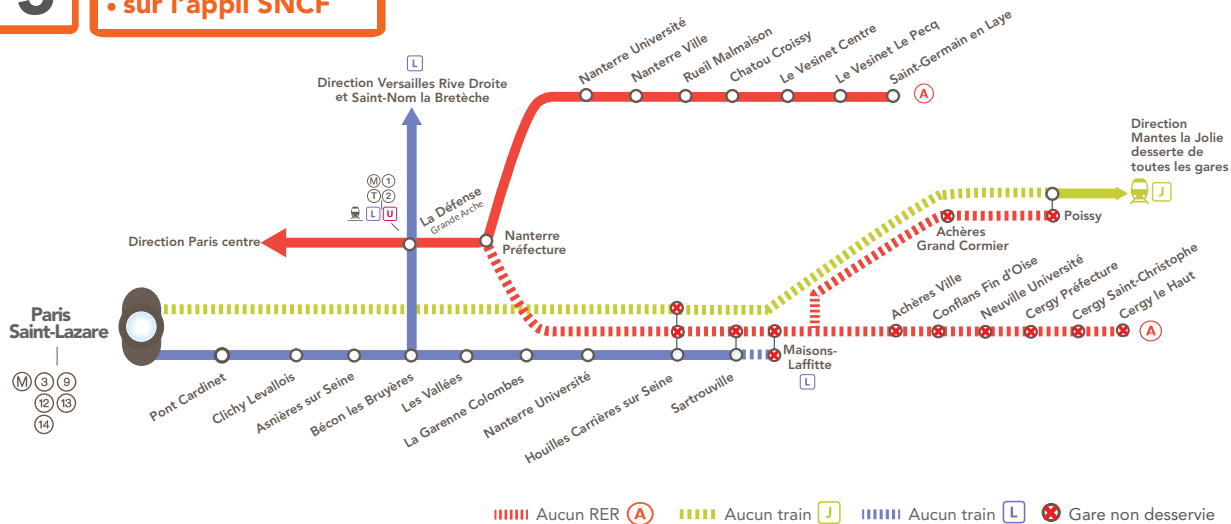

**A****J****L**

INFO TRAVAUX

**WEEK
END**

LIGNES **A** **J** **L** FERMÉES

ENTRE NANTERRE PRÉFECTURE & CERGY LE HAUT/POISSY
PARIS SAINT-LAZARE & POISSY
SARTROUVILLE & MAISONS-LAFFITTE

FEV.**4
et 5****+ D'INFOS**

- en gare
- sur transilien.com
- sur le blog de ligne
- sur l'appli SNCF

**BUS DE REMPLACEMENT / ALLONGEMENT DU TEMPS DE TRAJET**

SARTROUVILLE ← → POISSY

+60 MIN

SARTROUVILLE ← → CERGY LE HAUT

+60 MIN**REINFORCEMENT BUS *stivo*****N°36 PONTOISE** ← → CERGY LE HAUT**N°45 PONTOISE** ← → CERGY PRÉFECTURE/CERGY SAINT-CHRISTOPHE**COVOITURAGE / *IDVROOM***

Pendant les travaux, vous pouvez aussi covoiturer avec idvroom.com. Transilien vous offre votre trajet. Plus d'informations sur IDVROOM.com

DERNIERS TRAINS

GARES de départ	DIRECTION	DERNIERS TRAINS
Auber	→ Cergy le Haut	21:30
	→ Poissy	21:44
Cergy le Haut	→ Auber	21:34
Maisons-Laffitte	→ Paris Saint-Lazare	22:32
Mantes la Jolie	→ Paris Saint-Lazare	21:40
Poissy	→ Auber	22:03
Paris Saint-Lazare	→ Maisons-Laffitte	21:49
	→ Mantes la Jolie	21:53